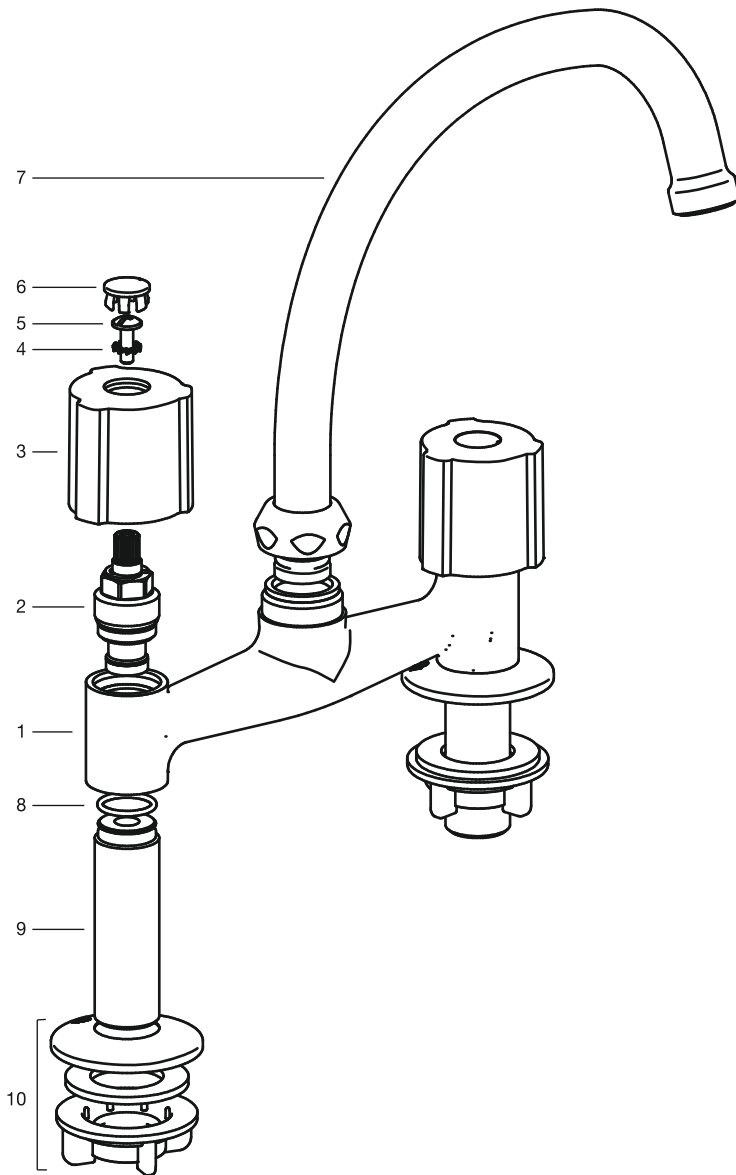

## Línea C7 Radal

Juego para mesada de cocina,  
con pico móvil alto.  
Art. 0413

N°	Código	Denominación
1	0413/24.1	Cuerpo para juego de cocina.
2	0201/24.2.0A	Cabeza Crein para lavatorio.
3	0103/C7.14.0	Volante armado.
4	0103/42.24	Arandela de seguridad.
5	0103/42.32	Tornillo W 5/32".
6	0103/B4.15	Letra volante B4.
7	0413/24.2.0	Pico para juego cocina línea 24.
8	0416/15.11	O'ring
9	0413/24.5	D.I. 15,6 - D.W. 1,78.
10	0413.8.0	Entre rosca de 1/2". Conjunto de fijación.