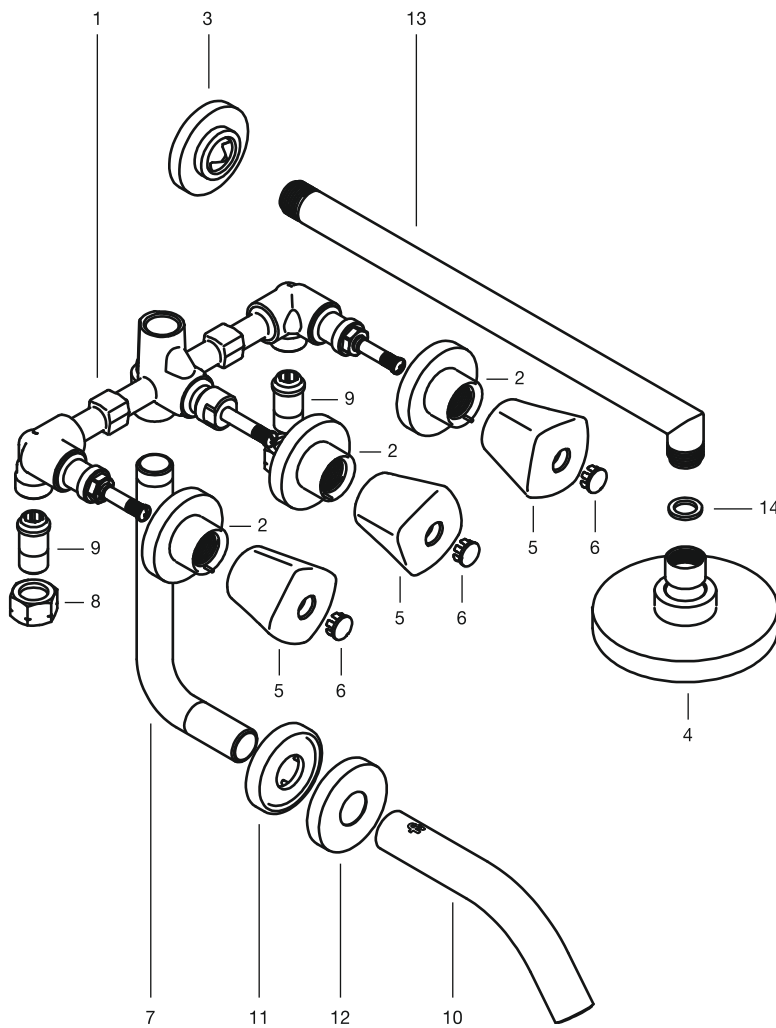

Línea C8 Gredos

Juegos para ducha y bañera.

Art. 0103

N°	Código	Denominación
1	0103/15.2.2.0	Esqueleto ducha armado.
2	0103/17.13	Roseta para volante líneas 17 y 18.
3	0120/39.13	Roseta para brazo de ducha.
4	0126/C8.0	Cuerpo ducha.
5	0103/C8.14.0	Conjunto volante línea C8.
6	0103/B4.15	Letra volante B4.
7	0216.8A	Codo pico salida, largo de rosca 42 mm.
8	0100.20	Tuerca de 1/2" gas.
9	0100.21F	Tubo asiento cónico.
10	0103/17.17.0	Pico salida armado.
11	0103/17.23C	Refuerzo para roseta, líneas 17 y 18.
12	0103/17.18A	Roseta.
13	0140/C8.1A	Brazo de ducha recto, plástico.
14	0119.44	Arandela de cierre.