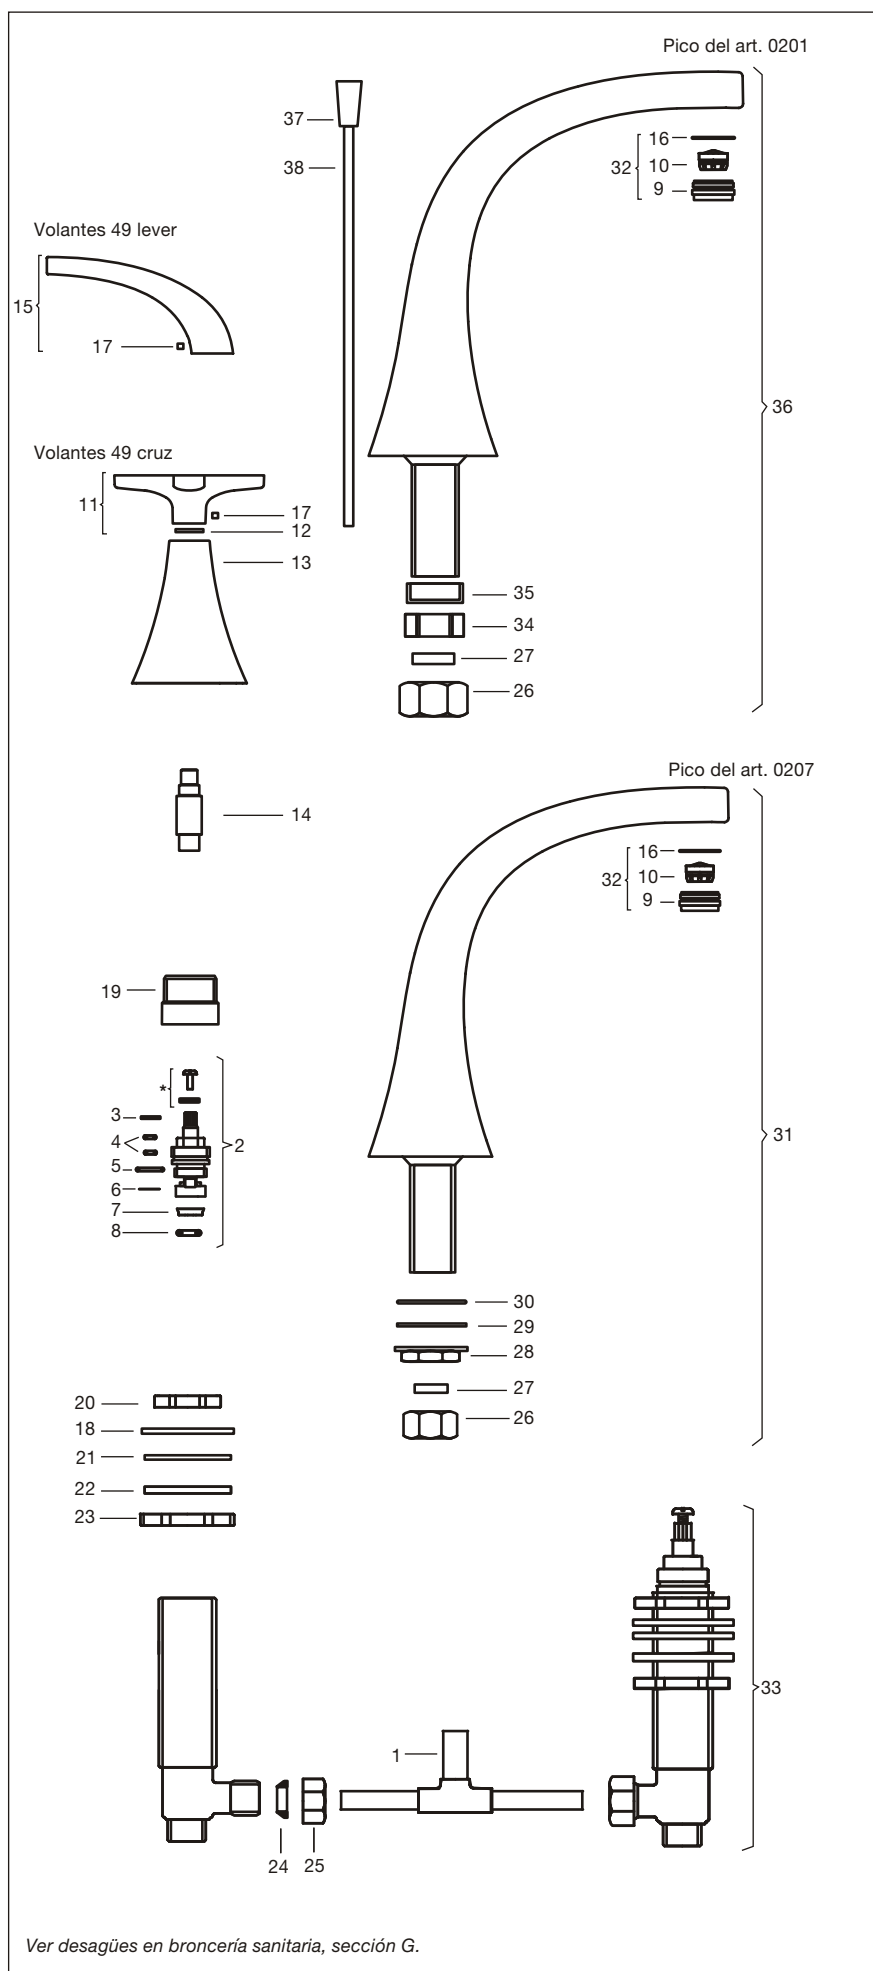

Línea 49 y 49L Alesia

Juegos para lavatorio, desagüe con tapita.

Juego para lavatorio, desagüe a pistón.

Arts. 0201 y 0207

N°	Código	Denominación
1	0207/15.2.0	Pieza T para lavatorio.
2	0202/41.5.0 K	Cabeza cerámica 1/2" p/ lavatorio y bidé (caliente).
	0202/41.5.0 F	Cabeza cerámica 1/2" p/ lavatorio y bidé (fría).
3	0103/41.48	Retén de seguridad.
4	0103/41.5	O ring ø 6,07 x 1,78.
5	0103/41.11	Anillo de goma ø 18,77 x 1,78.
6	0103/41.6	Arandela de fricción.
7	0103/41.19	Anillo retén con rejilla.
8	0103/41.10	Arandela de cierre para cabeza cerámica.
9	0207/49.4	Boquilla
10	0201/87.7.1	Aireador.
11	0103/49.14	Volante cruz.
12	0103/49.5	Arandela antifricción.
13	0103/49.13	Roseta
14	0207/49.18	Prolongador.
15	0103/49L.14	Volante lever.
16	0207/49.11	Arandela.
17	F-V901224	Prisionero.
18	0201/42.22	Arandela de chapa.
19	0103/63.18.2	Porta roseta.
20	01-0763	Contratuercas.
21	0201/42.12	Arandela de goma
22	0294.43A	Arandela p.bidé y lav.
23	0294.25C	Contratuercas especial M28 x 1.5
24	0207/15.4	Guarnición cónica.
25	0600.6C	Tuerca esclusa.
26	0532.3B	Tuerca de 1/2"
27	0206.5	Anillo de goma.
28	0520.6A	Contratuercas de 1/2"
29	0207.2	Arandela plástica color rojo.
30	0201/84.12	O ring 44.17 x 1.78
31	0207/49.1.0	Pico armado completo.
32	0207/49.4.0	Boquilla completa.
33	0202/41.6.5.1 K	Llave lavatorio armada completa (caliente)
	0202/41.6.5.1 F	Llave lavatorio armada completa (fría)
34	0520.6B	Contratuercas.
35	0201/40.3.0	Arandela vulcanizada.
36	0201/49.1.0	Pico armado completo.
37	0201/84.16	Botón tirador
38	0200.15B	Varilla a pistón.

* En estos juegos este conjunto no se utiliza, y en su reemplazo se usa el conjunto 14.

Algunos de estos componentes pueden no figurar en la lista de precios. Para solicitar los mismos comuníquese con nuestro Departamento de Ventas.