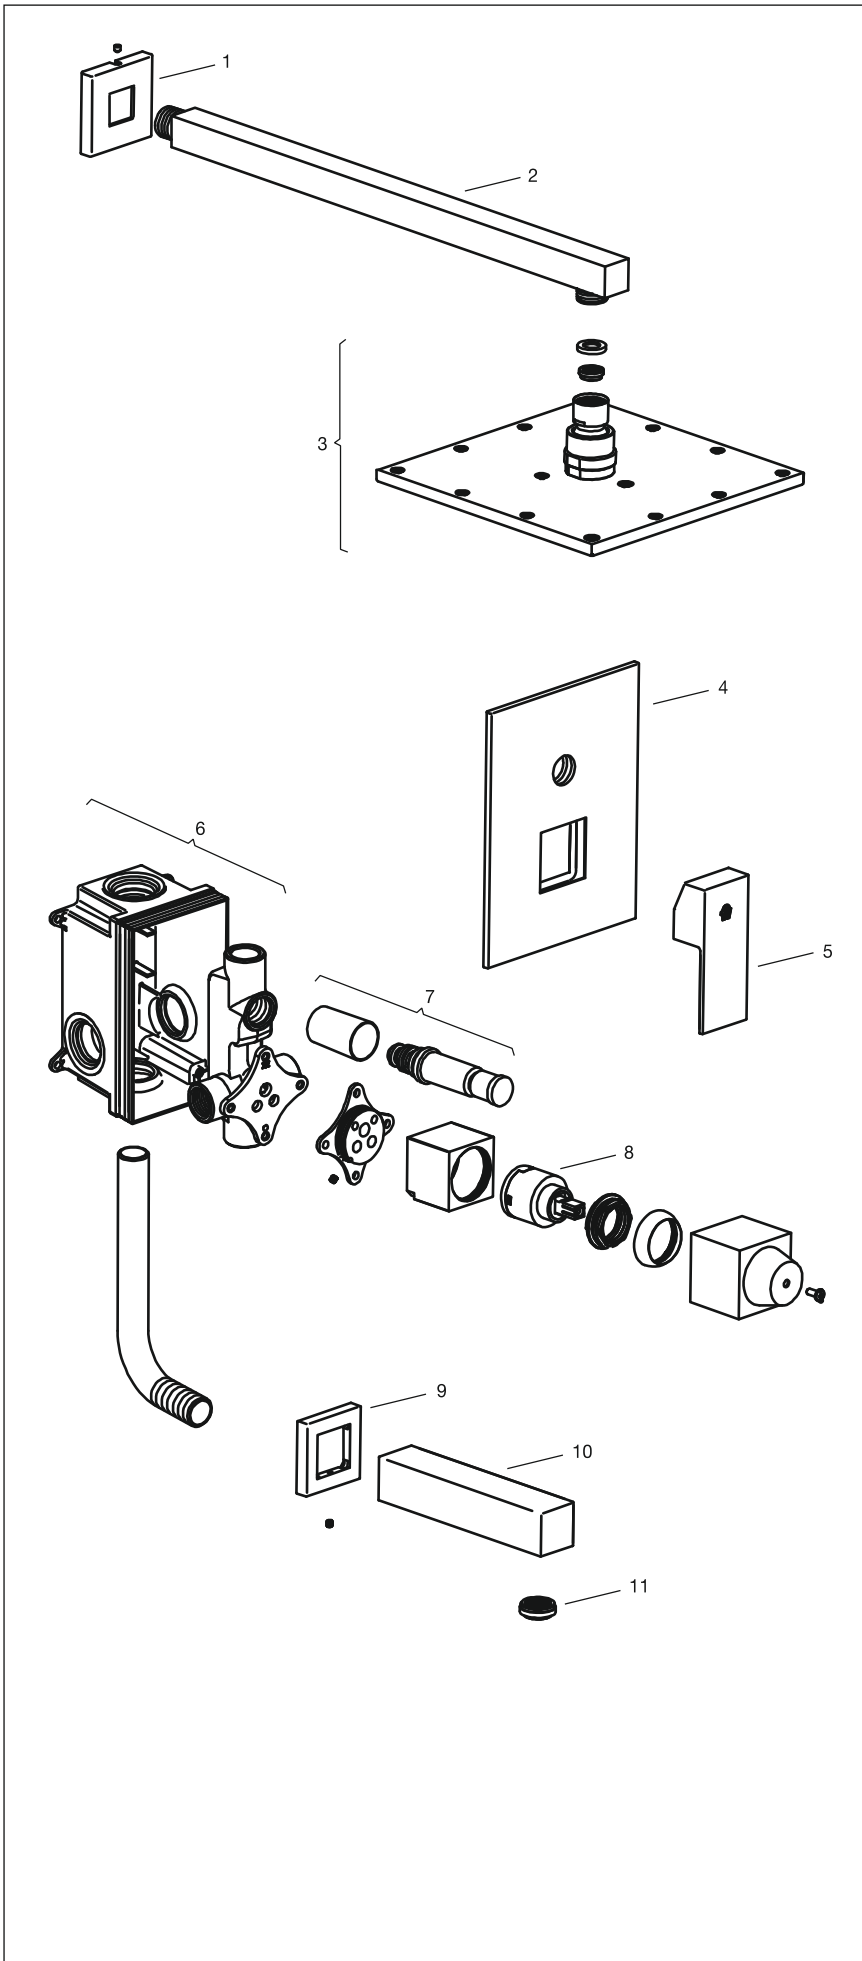

Línea 85N Dominic New

Monocomando para bañera y ducha.

Art. 0106

Nº	Código	Denominación
1	0140,11,13,0-D	Cobertor de brazo de ducha.
2	0140/85.1.0A-R	Brazo de ducha.
3	0126/H3,0-R	Cabeza de ducha Ø200 mm.
4	0106/85N.T.3,0-D	Tapa vista.
5	0106/85N.14,0L-R	Manija completa.
6	0106.BASE	Caja universal con cuerpo 0106.
7	0106/L2.5,0-D	Transferencia completa.
8	0411/B1.25,0C-D	Cartucho bajo Ø35 mm.
9	0103/85.16A-D	Cobertor de pico de ducha.
10	0103/85.17A-R	Pico de ducha.
11	0310/B8,4-D	Aireador de flujo laminar M24 x 1.