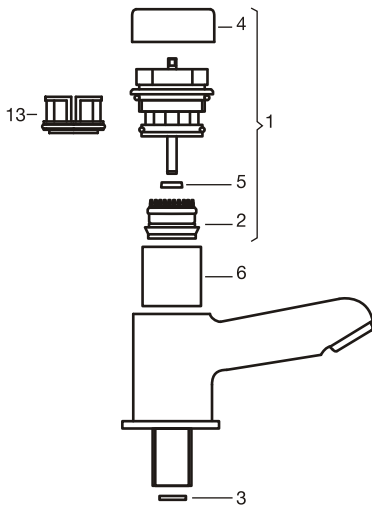

**Art. 0361 Canilla para lavatorio, automática**

**Art. 0361.01 Canilla de lujo para lavatorio, automática**

**Art. 0361.02 Canilla de lujo inclinada para lavatorio, automática**

Nº	Código	Denominación
1	0360.25.0	Cartucho completo para pressmatic.
2	0360.20.0	Pistón con O' ring para pressmatic.
3	0360.3	Reductor de caudal.
4	0360.16	Botón para pressmatic ø 34,5 mm.
5	0360.9	Retén.
6	0361.26	Cilindro plástico para pressmatic.
7	0361.01.25.0	Cartucho completo para pressmatic de lujo.
8	0361.01.20.0	Pistón con O' ring.
9	0361.01.16	Botón para pressmatic ø 45,5 mm.
10	0361.01.9.0	Retén de cierre para eje de pressmatic de lujo.
11	0361.01.26	Cilindro plástico para pressmatic.
12	0361.01.30.0	Asiento jaula plástico con o'ring.
13	0361.30.0	Asiento jaula plástico con o'ring.