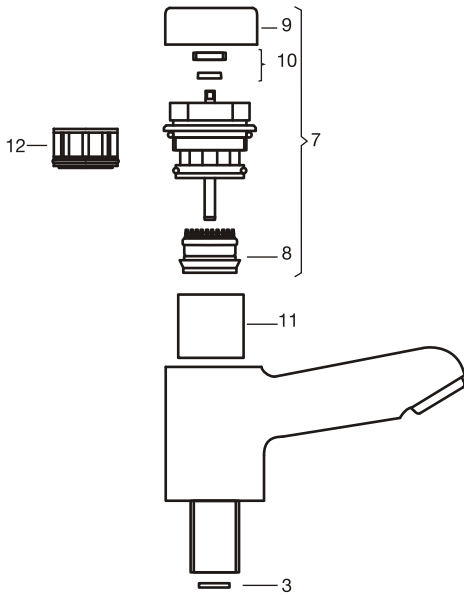

**Art. 0361 Canilla para lavatorio, automática**

**Art. 0361.01 Canilla de lujo para lavatorio, automática**

**Art. 0361.02 Canilla de lujo inclinada para lavatorio, automática**

Nº	Código	Denominación
1	0360.25.0	Cartucho completo para pressmatic.
2	0360.20.0	Pistón con O' ring para pressmatic.
3	0360.3	Reductor de caudal.
4	0360.16	Botón para pressmatic ø 34,5 mm.
5	0360.9	Retén.
6	0361.26	Cilindro plástico para pressmatic.
7	0361.01.25.0	Cartucho completo para pressmatic de lujo.
8	0361.01.20.0	Pistón con O' ring.
9	0361.01.16	Botón para pressmatic ø 45,5 mm.
10	0361.01.9.0	Retén de cierre para eje de pressmatic de lujo.
11	0361.01.26	Cilindro plástico para pressmatic.
12	0361.01.30.0	Asiento jaula plástico con o'ring.
13	0361.30.0	Asiento jaula plástico con o'ring.