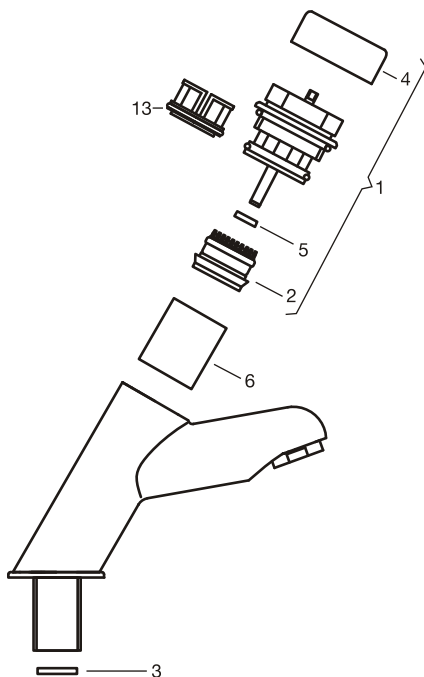

**Art. 0361 Canilla para lavatorio, automática**

**Art. 0361.01 Canilla de lujo para lavatorio, automática**

**Art. 0361.02 Canilla de lujo inclinada para lavatorio, automática**

Nº	Código	Denominación
1	0360.25.0	Cartucho completo para pressmatic.
2	0360.20.0	Pistón con O' ring para pressmatic.
3	0360.3	Reductor de caudal.
4	0360.16	Botón para pressmatic ø 34,5 mm.
5	0360.9	Retén.
6	0361.26	Cilindro plástico para pressmatic.
7	0361.01.25.0	Cartucho completo para pressmatic de lujo.
8	0361.01.20.0	Pistón con O' ring.
9	0361.01.16	Botón para pressmatic ø 45,5 mm.
10	0361.01.9.0	Retén de cierre para eje de pressmatic de lujo.
11	0361.01.26	Cilindro plástico para pressmatic.
12	0361.01.30.0	Asiento jaula plástico con o'ring.
13	0361.30.0	Asiento jaula plástico con o'ring.