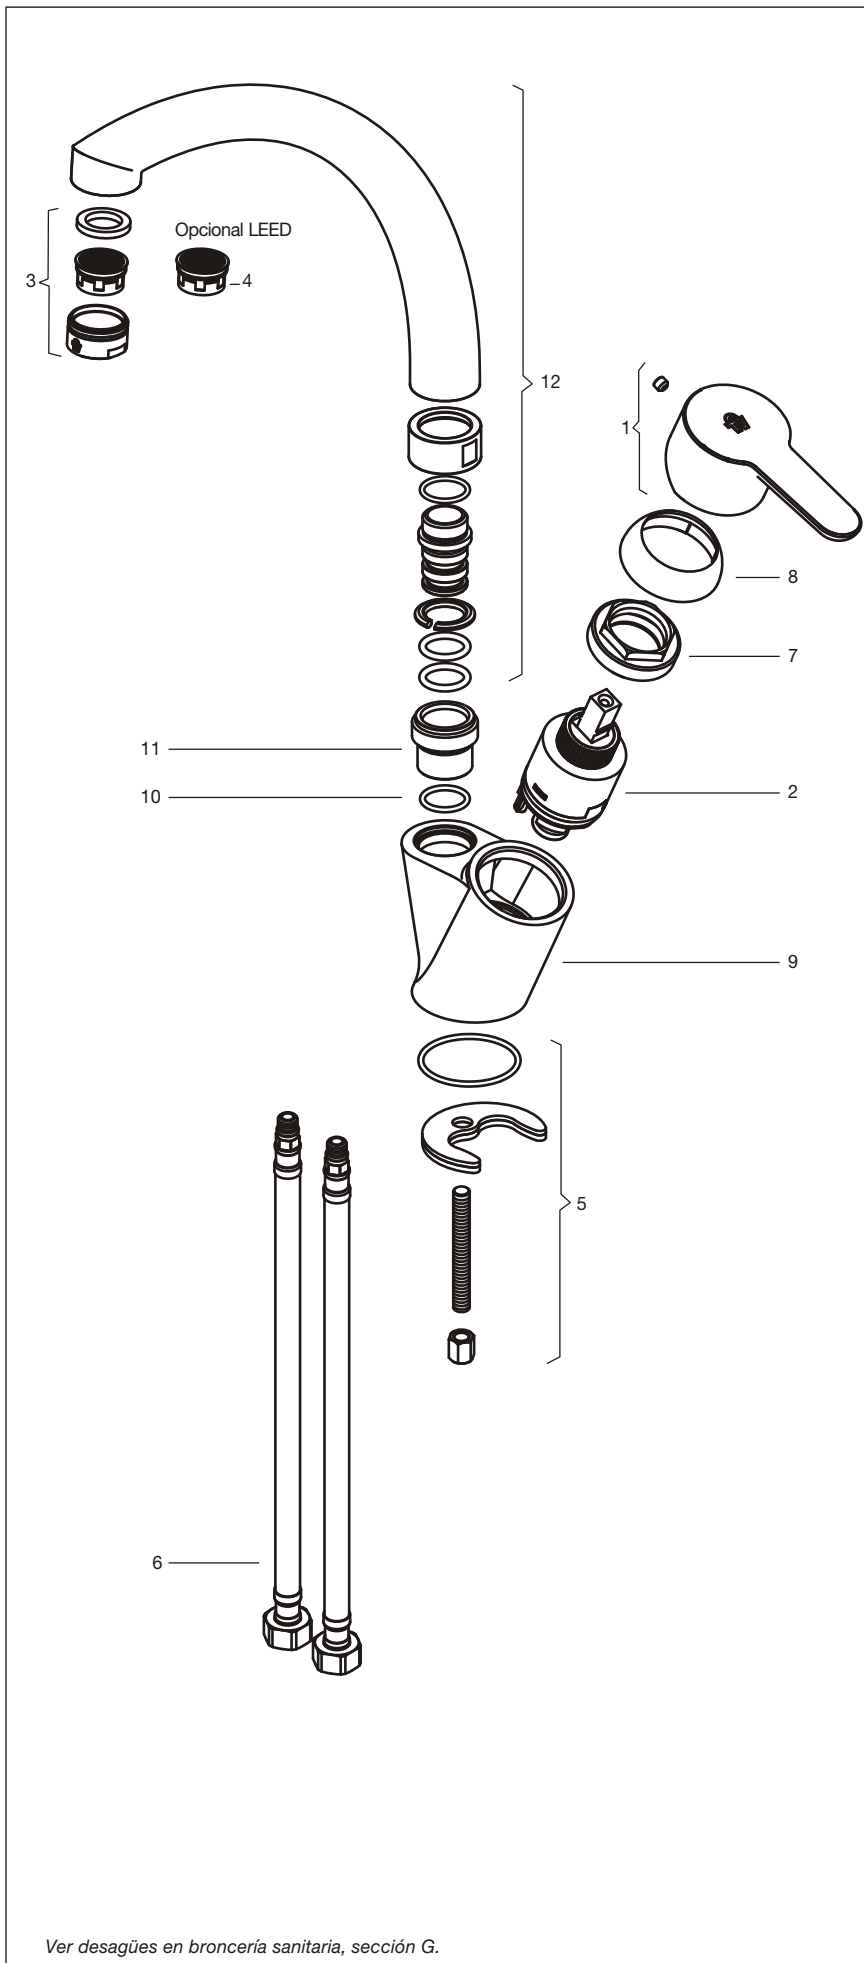

## Línea B5 Puelo

Monocomando para cocina, con pico móvil.

Art. 0423

Nº	Código	Denominación
1	0181/B5.14.0	Manija completa.
2	0411.01.25.0	Cartucho Ø35 mm.
3	0411/B1.4.0	Boquilla completa, aireador con restrictor (8.3 l/m).
4	0201.7.L-D5	Aireador con restrictor LEED (5 l/m).
5	0423/B5.8.0	Set de fijación.
6	0411.04.20.0	Flexible M10 x 1.
7	0181/B1.10	Tuerca M37 x 1,25.
8	0181/B1.7	Capuchón.
9	0423/B5.1	Cuerpo monocomando de cocina.
10	0423/B5.1.0	O'ring Ø16 x 2.
11	0423/B5.1.2	Conector para pico móvil.
12	0416/64.2.0.1	Pico de cocina armado.