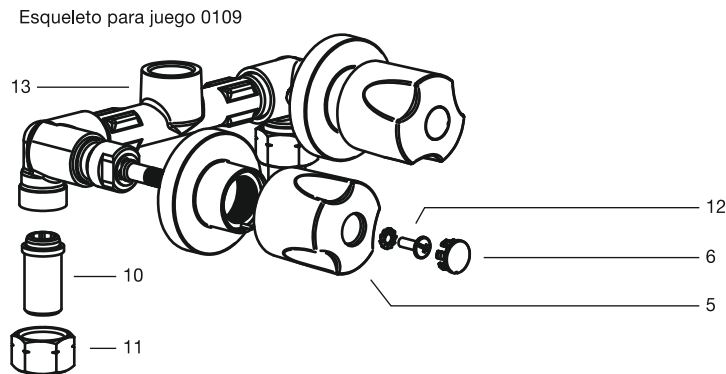

Esqueleto para juego 0103

Esqueleto para juego 0109

N°	Código	Denominación
1	0103/24.17C	Pico salida 0103/B1.
2	0120/39.13	Roseto para brazo de ducha.
3	0103/B4.2.0A	Esqueleto transferencia ducha armado completo.
4	0103/17.13	Roseta para volante líneas 17 y 18.
5	0103/B6.14.0	Volante línea B6 Pampa.
6	0103/B4.15	Letra volante B4.
7	0103/B4.16	Roseta transferencia juego bañera y ducha línea B4.
8	0112/15.16B	Botón tirador.
9	0120/17.0	Cuerpo ducha armado con brazo plástico.
10	0100.21F	Tubo asiento cónico.
11	0100.20	Tuerca de 1/2" gas.
12	0103/42.32.0-2	Conjunto de 2 tornillos y arandelas.
13	0109/24.1.1.0A	Esqueleto 2 llaves con cabeza completo.