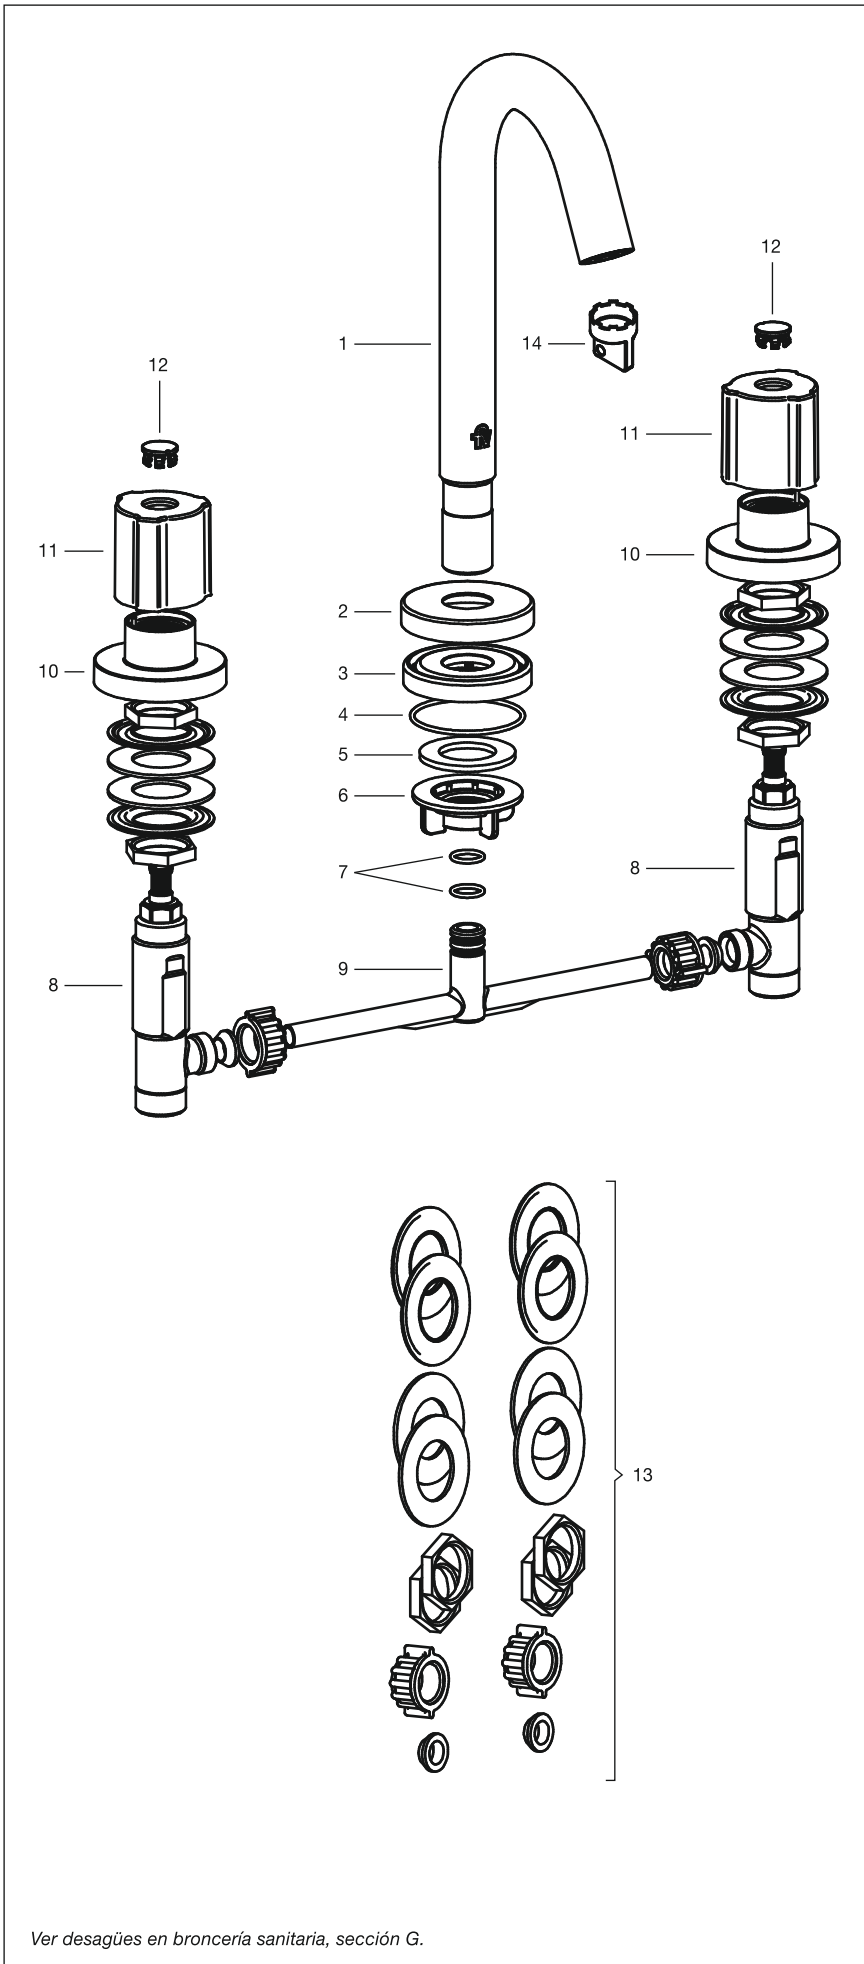

Línea C7 Radal

Juego para lavatorio.

Art. 0207

N°	Código	Denominación
1	0207/C7.1.0	Pico lavatorio línea C7 armado.
2	0103/17.18A	Roseta.
3	0103/17.23C	Refuerzo para roseta líneas 17 y 18.
4	0201/84.12	O'ring Ø44,17 x 1,78.
5	0207.2	Arandela plástica color rojo.
6	0520.6CN.A	Contratuercas G1/2"x 14h.
7	0201/68.11	O'ring Ø10,82 x 1,78.
8	0207/24.6.0.2	2 llaves lavatorio línea 24 armadas.
9	0207/A1.2	Pieza "T" negra.
10	0103/17.13	Roseta para volante, líneas 17 y 18.
11	0103/C7.14.0	Volante armado.
12	0103/B4.15	Letra volante B4.
13	0207/15.8.0	Subconjunto con tuercas, contratuerzas y arandelas.
14	0205/87.9A	Herramienta para aireador TJ 18.5.