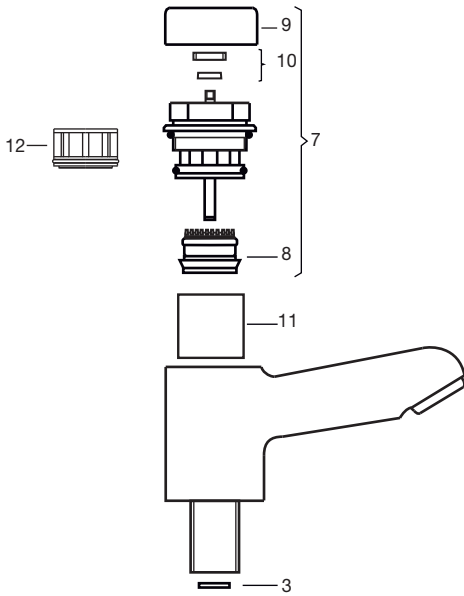

**Art. 0361 Canilla para lavatorio, automática**

**Art. 0361.01 Canilla de lujo para lavatorio, automática**

**Art. 0361.02 Canilla de lujo inclinada para lavatorio, automática**

Nº	Código	Denominación
1	0360.25.0	Cartucho completo para pressmatic.
2	0360.20.0	Pistón con O' ring para pressmatic.
3	0360.3	Reductor de caudal.
4	0360.16	Botón para pressmatic ø 34,5 mm.
5	0360.9	Retén.
6	0361.26	Cilindro plástico para pressmatic.
7	0361.01.25.0	Cartucho completo para pressmatic de lujo.
8	0361.01.20.0	Pistón con O' ring.
9	0361.01.16	Botón para pressmatic ø 45,5 mm.
10	0361.01.9.0	Retén de cierre para eje de pressmatic de lujo.
11	0361.01.26	Cilindro plástico para pressmatic.
12	0361.01.30.0	Asiento jaula plástica con o'ring.
13	0361.30.0	Asiento jaula plástica con o'ring.