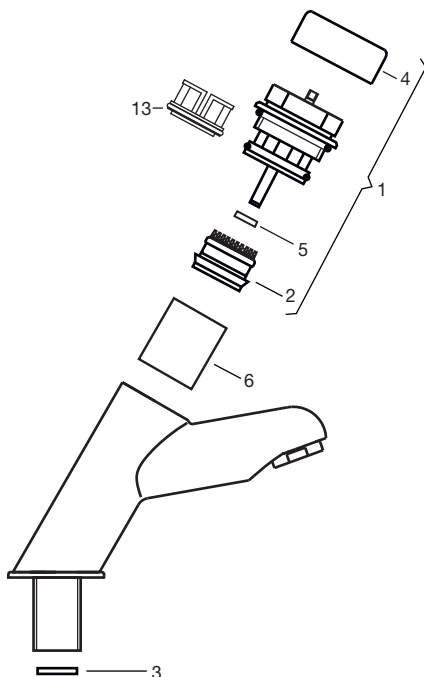

**Art. 0361 Canilla para lavatorio, automática**

**Art. 0361.01 Canilla de lujo para lavatorio, automática**

**Art. 0361.02 Canilla de lujo inclinada para lavatorio, automática**

Nº	Código	Denominación
1	0360.25.0	Cartucho completo para pressmatic.
2	0360.20.0	Pistón con O' ring para pressmatic.
3	0360.3	Reductor de caudal.
4	0360.16	Botón para pressmatic ø 34,5 mm.
5	0360.9	Retén.
6	0361.26	Cilindro plástico para pressmatic.
7	0361.01.25.0	Cartucho completo para pressmatic de lujo.
8	0361.01.20.0	Pistón con O' ring.
9	0361.01.16	Botón para pressmatic ø 45,5 mm.
10	0361.01.9.0	Retén de cierre para eje de pressmatic de lujo.
11	0361.01.26	Cilindro plástico para pressmatic.
12	0361.01.30.0	Asiento jaula plástica con o'ring.
13	0361.30.0	Asiento jaula plástica con o'ring.