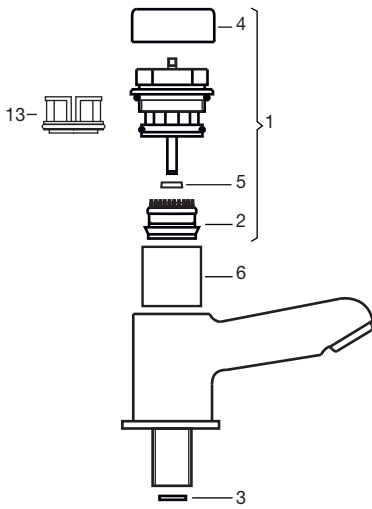

**Art. 0361 Canilla para lavatorio, automática**

**Art. 0361.01 Canilla de lujo para lavatorio, automática**

**Art. 0361.02 Canilla de lujo inclinada para lavatorio, automática**

Nº	Código	Denominación
1	0360.25.0	Cartucho completo para pressmatic.
2	0360.20.0	Pistón con O' ring para pressmatic.
3	0360.3	Reductor de caudal.
4	0360.16	Botón para pressmatic ø 34,5 mm.
5	0360.9	Retén.
6	0361.26	Cilindro plástico para pressmatic.
7	0361.01.25.0	Cartucho completo para pressmatic de lujo.
8	0361.01.20.0	Pistón con O' ring.
9	0361.01.16	Botón para pressmatic ø 45,5 mm.
10	0361.01.9.0	Retén de cierre para eje de pressmatic de lujo.
11	0361.01.26	Cilindro plástico para pressmatic.
12	0361.01.30.0	Asiento jaula plástica con o'ring.
13	0361.30.0	Asiento jaula plástica con o'ring.