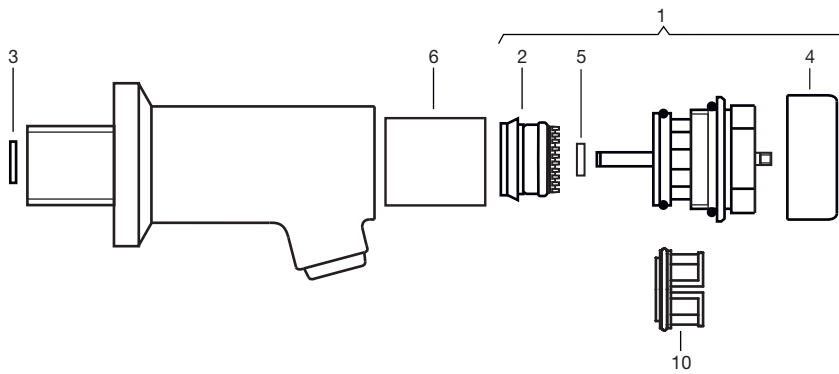

**Art. 0360 Canilla para pared, automática**

Nº	Código	Denominación
1	0360.25.0	Cartucho completo para pressmatic.
2	0360.20.0	Pistón con O' ring para pressmatic.
3	0360.3	Reductor de caudal.
4	0360.16	Botón para pressmatic ø 34,5 mm.
5	0360.9	Retén.
6	0361.26	Cilindro plástico para pressmatic.
7	0362.8	Arandela de goma para caño curvo.
8	0362.7	Roseta para caño curvo cubre agujero
9	0362.6	Caño curvo.
10	0361.30.0	Asiento jaula plástica con o'ring.

**Art. 0360.01 Canilla para pared, automática**

**Art. 0362 Válvula para descarga de mingitorio, automática** *(Para mingitorio tipo tria de Ferrum S.A.)*

*Algunos de estos componentes pueden no figurar en la lista de precios. Para solicitar los mismos comuníquese con nuestro Departamento de Ventas.*