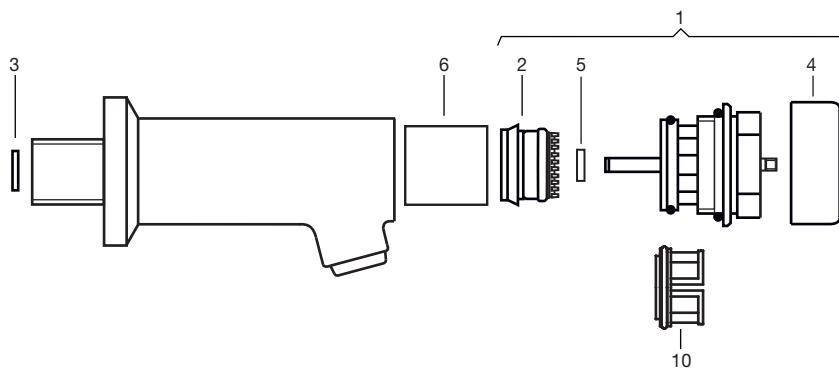

**Art. 0360 Canilla para pared, automática**

Nº	Código	Denominación
1	0360.25.0	Cartucho completo para pressmatic.
2	0360.20.0	Pistón con O' ring para pressmatic.
3	0360.3	Reductor de caudal.
4	0360.16	Botón para pressmatic ø 34,5 mm.
5	0360.9	Retén.
6	0361.26	Cilindro plástico para pressmatic.
7	0362.8	Arandela de goma para caño curvo.
8	0362.7	Roseta para caño curvo cubre agujero
9	0362.6	Caño curvo.
10	0361.30.0	Asiento jaula plástica con o'ring.

**Art. 0360.01 Canilla para pared, automática**

**Art. 0362 Válvula para descarga de mingitorio, automática** *(Para mingitorio tipo tria de Ferrum S.A.)*

*Algunos de estos componentes pueden no figurar en la lista de precios. Para solicitar los mismos comuníquese con nuestro Departamento de Ventas.*