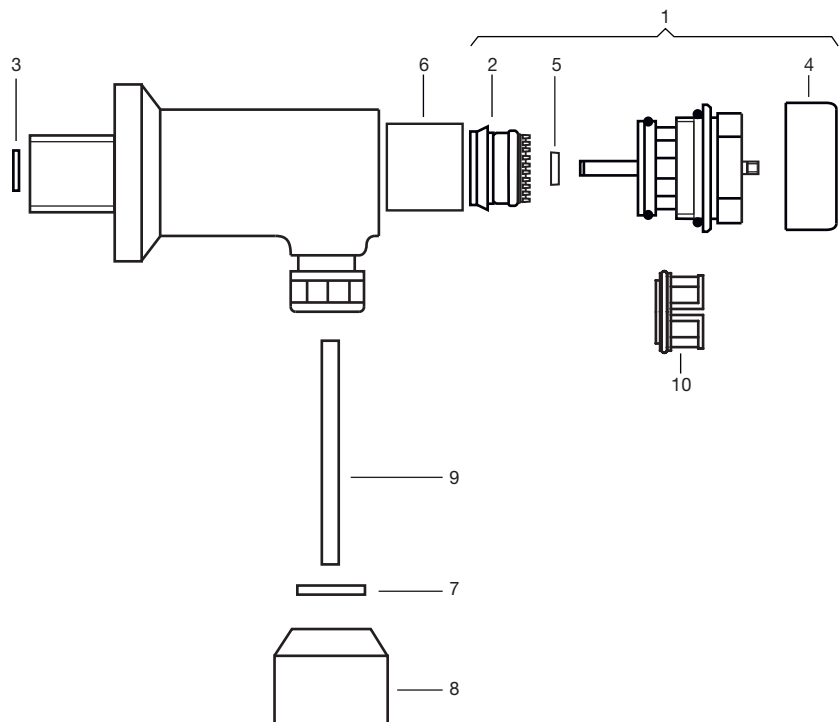

**Art. 0360 Canilla para pared, automática**

Nº	Código	Denominación
1	0360.25.0	Cartucho completo para pressmatic.
2	0360.20.0	Pistón con O' ring para pressmatic.
3	0360.3	Reductor de caudal.
4	0360.16	Botón para pressmatic ø 34,5 mm.
5	0360.9	Retén.
6	0361.26	Cilindro plástico para pressmatic.
7	0362.8	Arandela de goma para caño curvo.
8	0362.7	Roseta para caño curvo cubre agujero
9	0362.6	Caño curvo.
10	0361.30.0	Asiento jaula plástica con o'ring.

**Art. 0360.01 Canilla para pared, automática**

**Art. 0362 Válvula para descarga de mingitorio, automática** *(Para mingitorio tipo tria de Ferrum S.A.)*

*Algunos de estos componentes pueden no figurar en la lista de precios. Para solicitar los mismos comuníquese con nuestro Departamento de Ventas.*