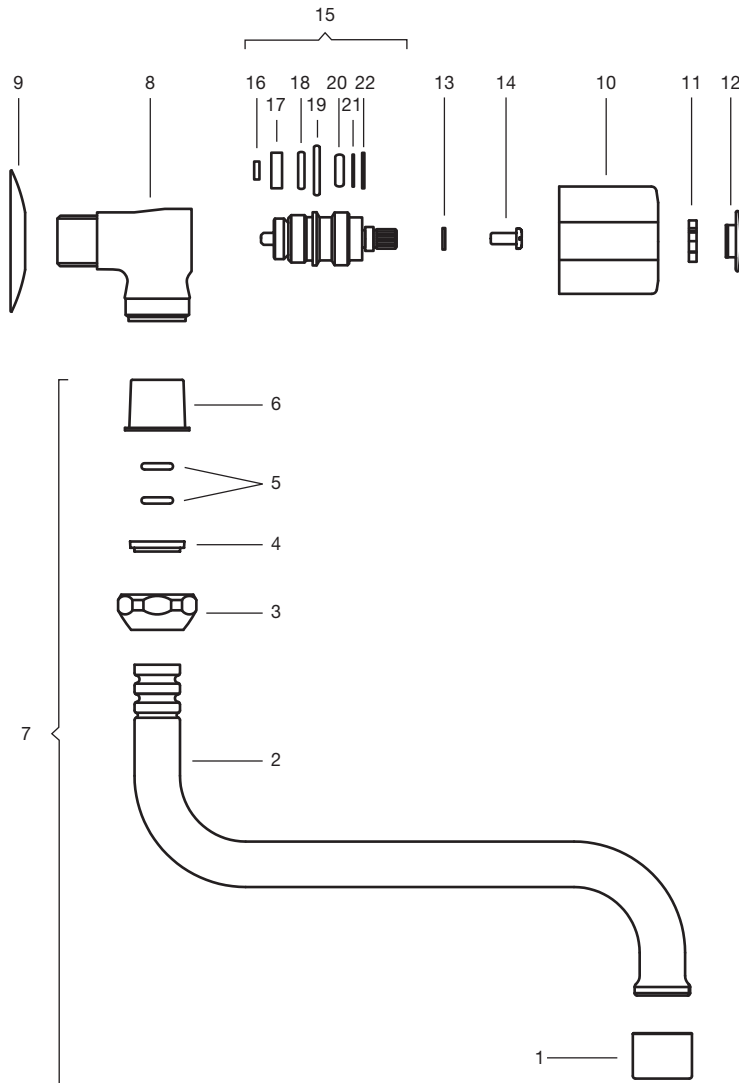

## Línea 15 Allegro

Canilla para pared, de una sola agua.

Art. 0420

N°	Código	Denominación
1	0416/15.7.0.V	Boquilla armada.
2	0406/92.2	Pico de pared para cocina.
3	0416/15.8	Tuerca.
4	0416/15.3	Arandela de seguridad.
5	0416/15.6	O'ring.
6	0416/15.9	Protección.
7	0406/92.2.0	Pico de pared para cocina armado.
8	0420/15.1	Cuerpo cocina llave movable.
9	0452.1	Roseta para canilla de ".
10	0103/15.14	Volante línea 15.
11	0103/15.23	Portaletra para letra línea 15.
12	0103/15.15	Letra para volante línea 15.
13	0103/42.24	Arandela de seguridad.
14	0103/42.32	Tornillo W 5/32" x ".
15	0112/15.40.0	Cabeza línea 15 con tornillo corto.
16	0451.8	Tuerca W 3/16".
17	0451/15.16A	Arandela para válvula.
18	0103/15.6	O'ring Ø11.43 x 1.70.
19	0103/15.11	O'ring Ø16.59 x 1.78.
20	0100/49.1	O'ring Ø8 x 2.4.
21	0100/49.32	Arandela de fricción.
22	0103/41.48	Retén de seguridad.