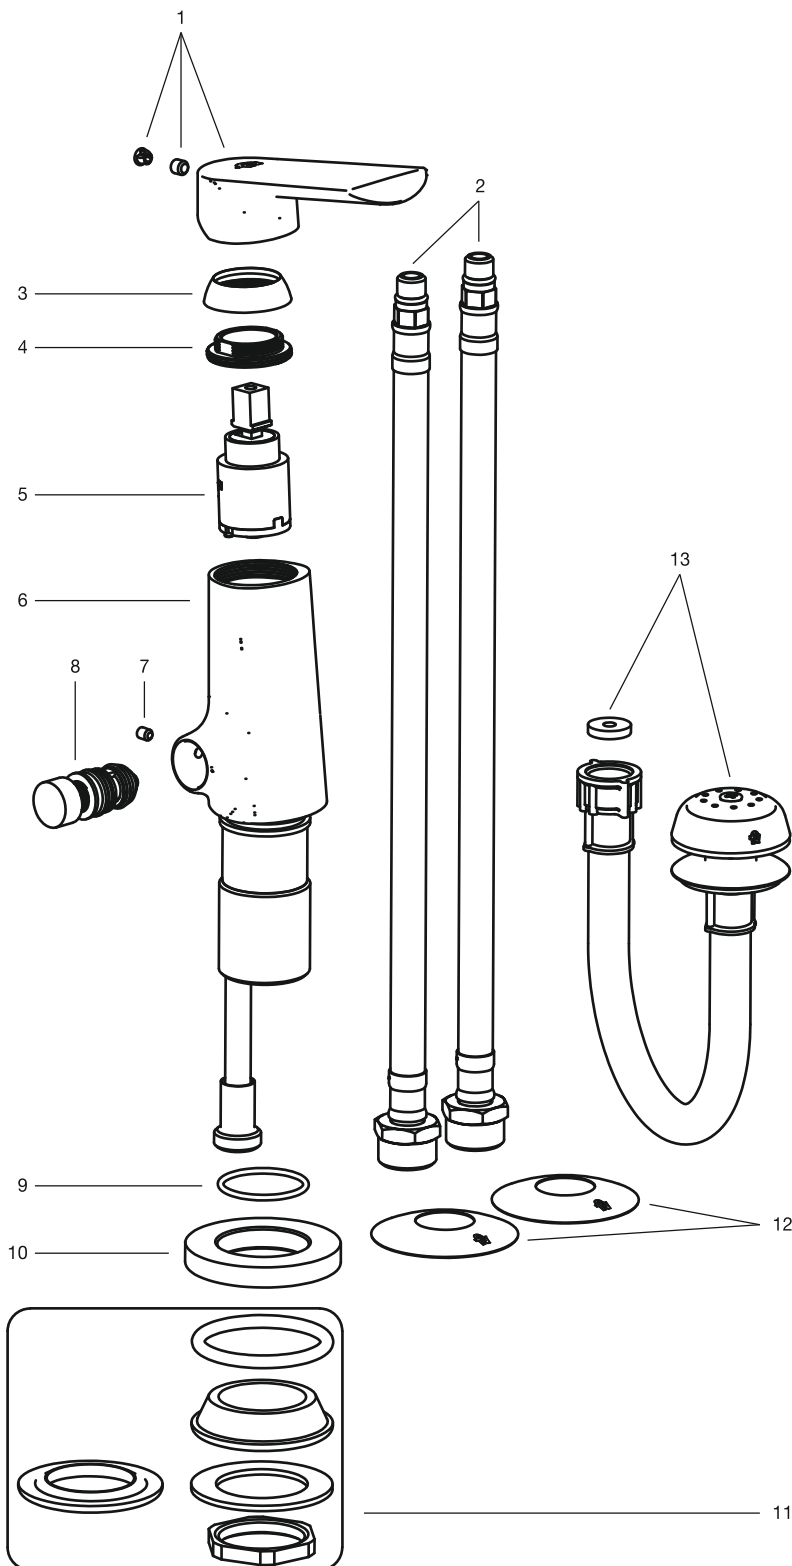

N°	Código	Denominación
1	0181/D8.14.0L	Manija armada logotipeada.
2	0189/93.20.0	Manguera flexible M10 x 1.
3	0181/D8.7	Capuchón M26 x 1.
4	0181/D8.10	Tuerca M24 x 1 - M30 x 1.25.
5	0189/D8.25.0	Cartucho Ø 25.
6	0189/D8.1.0	Cuerpo monocomando soldado para bidé línea Aromo.
7	0189/D8.16	Prisionero M4 x 0,7 x L=5.
8	0189/D8.5.0	Transferencia con botón.
9	0189/D8.15.1	O'ring Øi 28,2 x w=5.
10	0189/D8.15	Anillo de base para bidé línea Aromo.
11	0189/B1.8.0	Conjunto de fijación de bidé.
12	0452.1	Roseta.
13	0295/D8.1.0	Lluvia bidé completa.