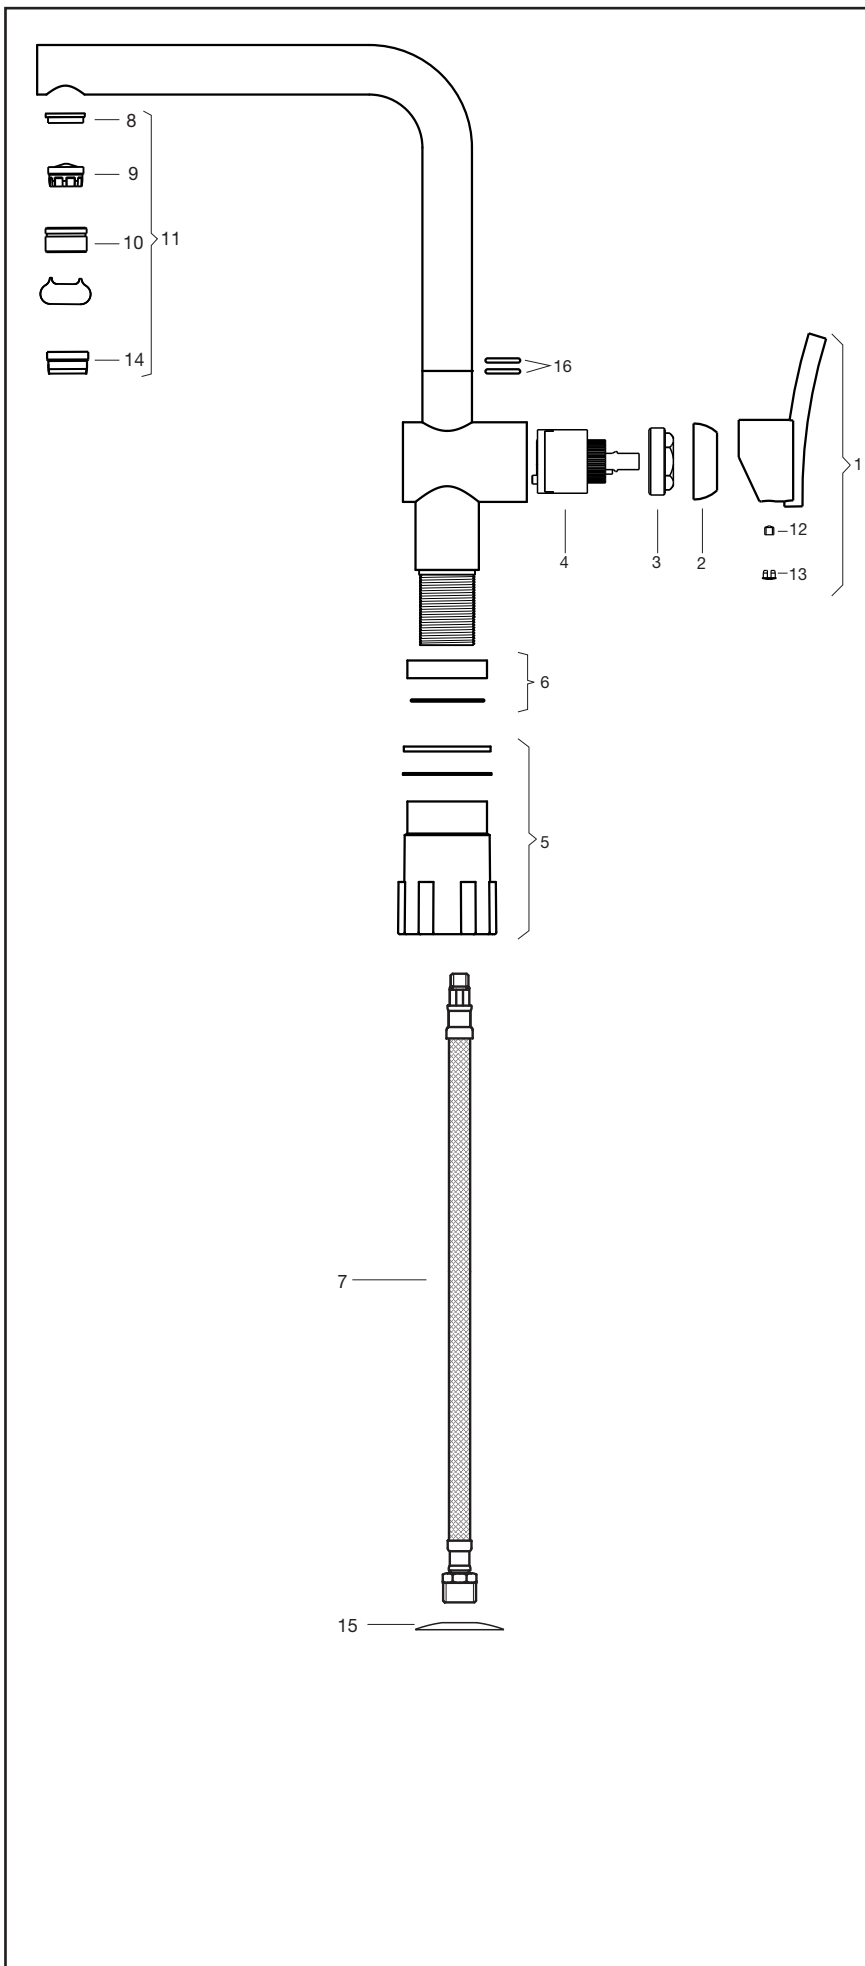

Línea 39 Libby

Monocomando para cocina.

Art. 0411.04

Nº	Código	Denominación
1	0181/39.14.0	Manija completa.
2	0181/B1.7	Capuchón.
3	0181/B1.10	Tuerca.
4	0411/B1.25.0	Cartucho Ø35mm.
5	0412/87.8.0	Kit de fijación.
6	0411.04/39.15.0	Anillo base.
7	0411/B2.20.0	Flexible M10x1.
8	0181/39.6	Arandela de goma.
9	0201/87.7	Aireador.
10	0181/39.4	Boquilla.
11	0181/39.4.0	Boquilla armada completa con aireador.
12	0181/39.13	Prisionero.
13	0181/39.16	Letra fría/caliente.
14	0181/39.7	Cortachorro.
15	0452.1	Roseta.
16	0411.04/39.7	O'ring Ø18 x 2,5.