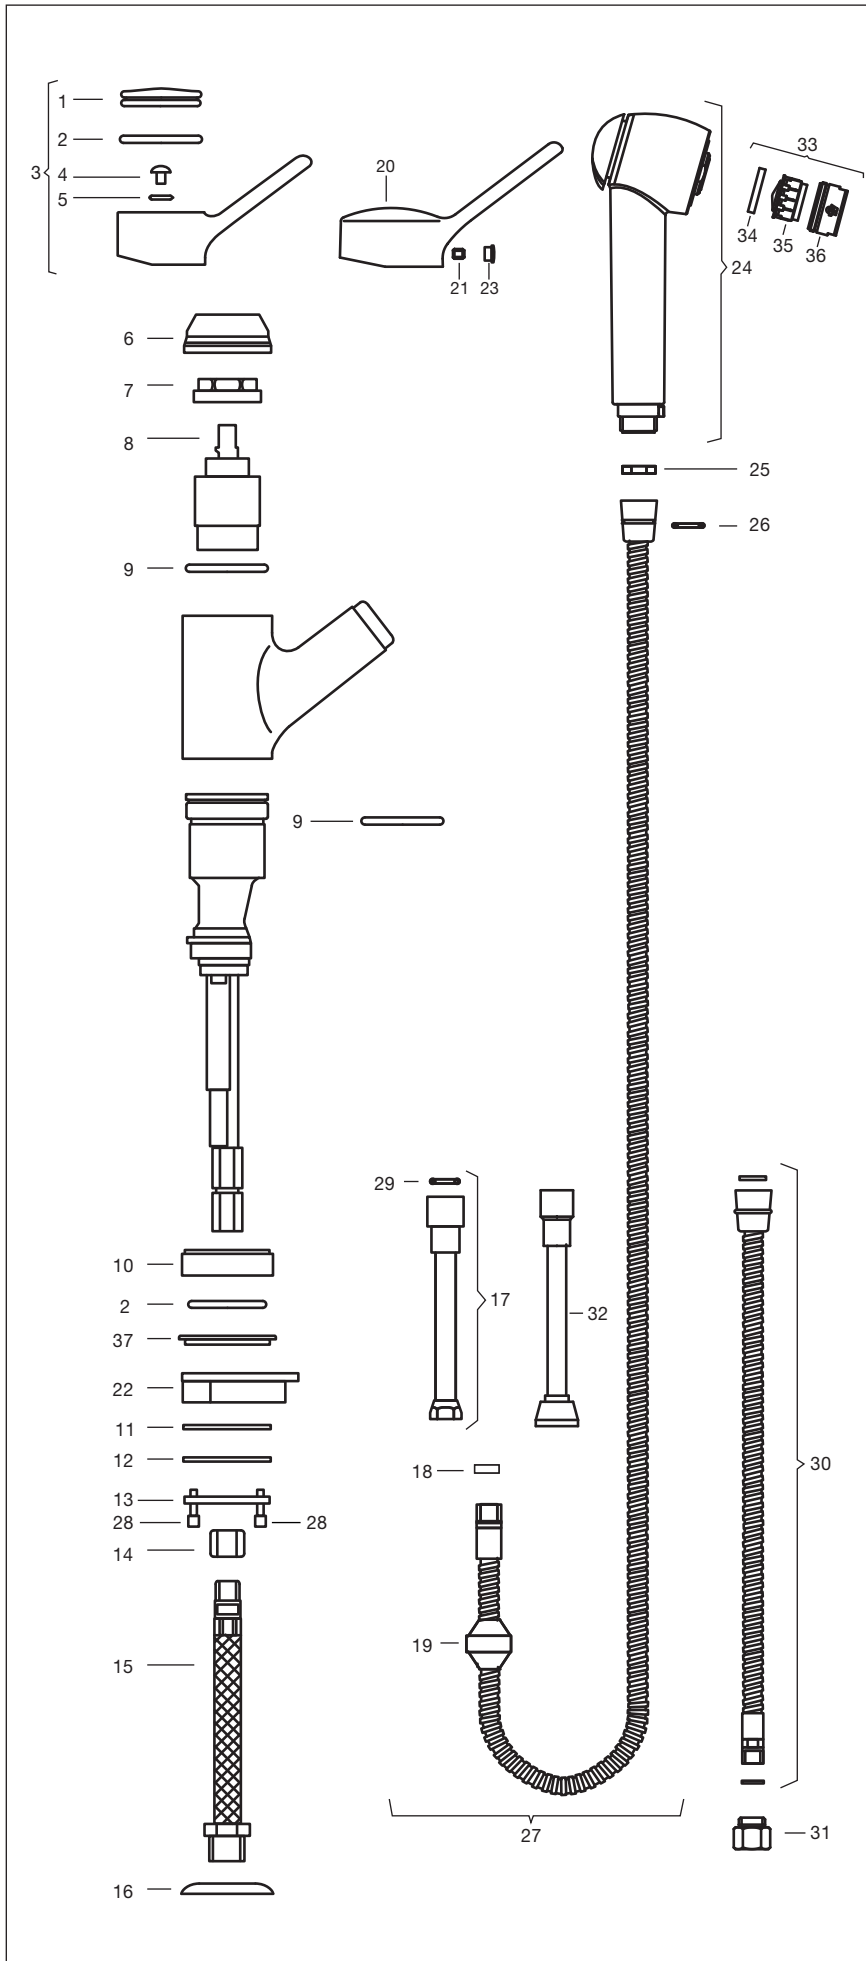

## Línea 90

Juego monocomando para mesada de cocina,  
con pico móvil y ducha extraíble.  
Art. 0412.01

N°	Código	Denominación
1	0411.01.15	Letra.
2	0181.7	Anillo de goma.
3	0411/90.14.0	Manija.
4	0411.01.12	Tornillo M4 x 0,7
5	0103/42.24.R	Arandela de seguridad.
6	0411.01.7A	Capuchón.
7	0411.01.3	Tuerca.
8	0411.01.25.0	Cartucho completo.
9	0204/42.7	Anillo de goma.
10	0411.01.10	Base cuerpo cocina.
11	0412.01.17	Arandela de goma.
12	0412.01.8	Arandela especial.
13	0412.01.21A	Puente de fijación.
14	0412.01.22	Tuerca de fijación.
15	0411.01.20.0	Manguera flexible.
16	0452.1	Roseta.
17	0412.01.23.0	Prolongador.
18	0294.11A	Arandela plástica.
19	0124/46.3.0	Tope para manguera (Contrapeso).
20	0411/90.14C	Manija Origen: China.
21	0160/70.9	Prisionero.
22	0411.01.26	Base suplemento.
23	0189/93.19A.1	Tapón para manija.
24	0412.01.19.1C	Rociador Cheff.
25	0119.44	Arandela plástica
26	0103/41.11	Anillo de goma.
27	0412.01.20.0A	Manguera para ducha 1,5 mts.
28	0415.16	Tornillo tensor.
29	0119.35	O'ring Ø 9,25 x 1,78.
30	0412.01.20.0A	Manguera metálica.
31	0412.01.29	Adaptador para reemplazar manguera de tela a manguera metálica.
32	0412.01.23.0D	Conexión para manguera.
33	0204/40.7.0.V	Boquilla armada completa.
34	0201/40.6	Arandela de goma.
35	0201/40.7.V	Aireador perlator.
36	0201/40.4I.V	Boquilla.
37	0412.01.9C	Buje centrador.