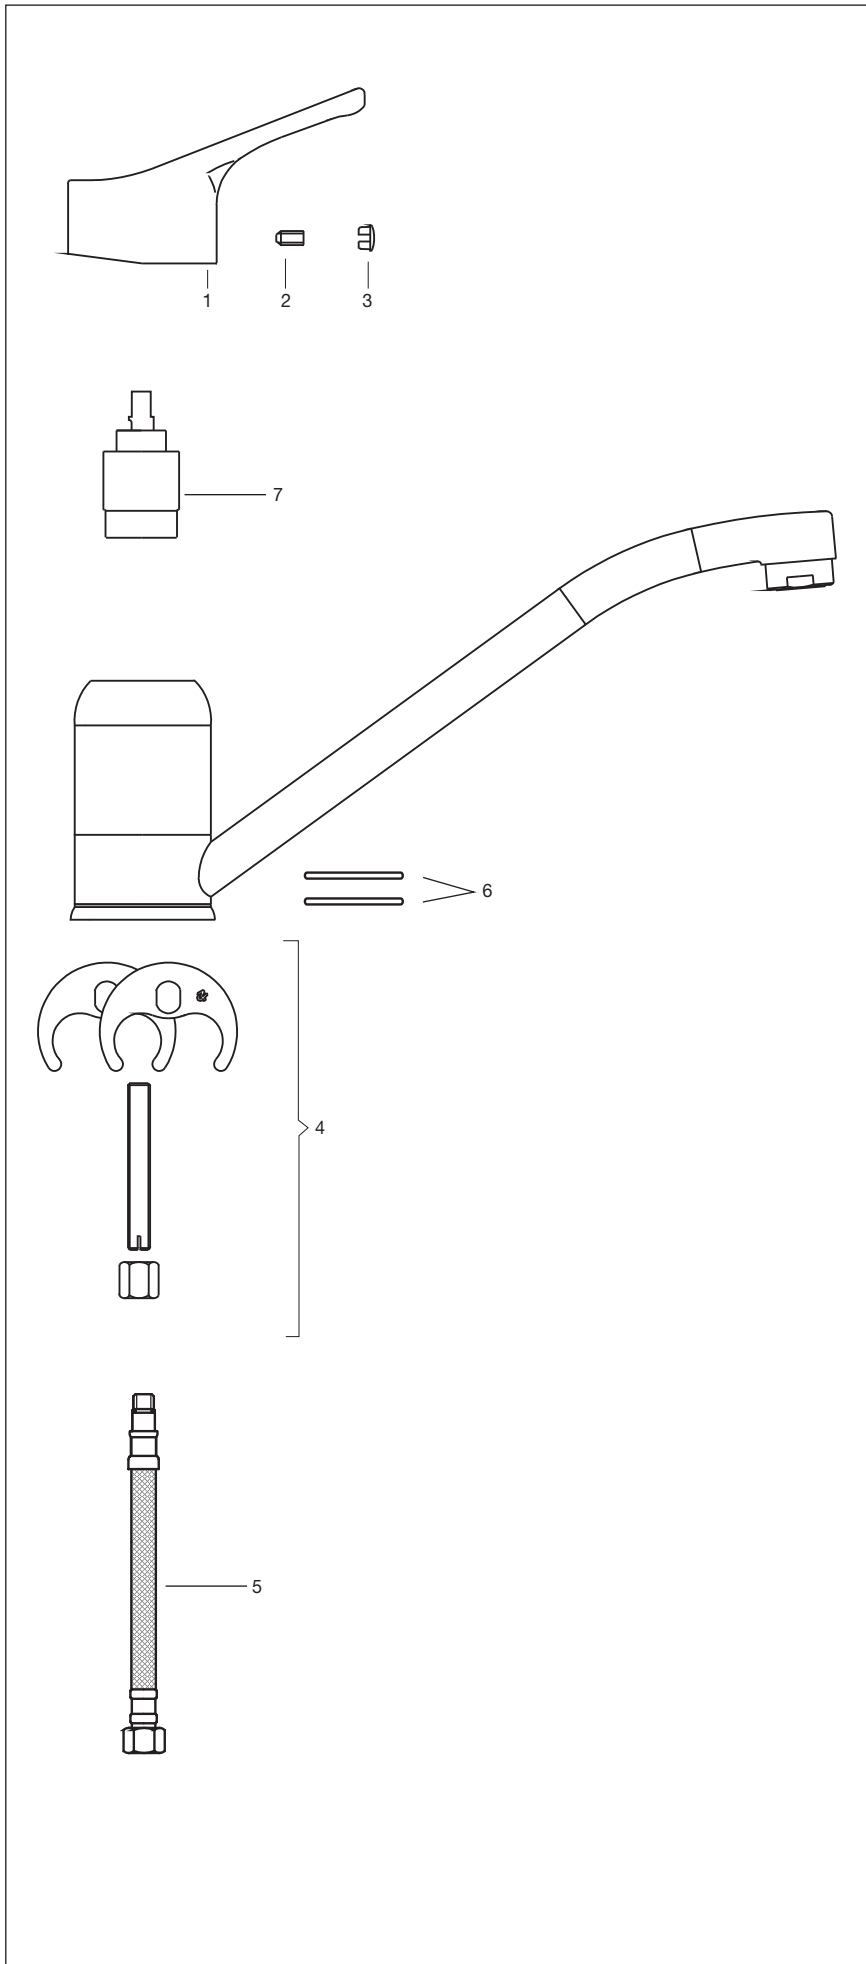

Línea B3 Flow

Monocomando para mesada de cocina.

Art. 0411.01

N°	Código	Denominación
1	0411/B3.14	Manija
2	0406.13	Perno roscado.
3	0189/93.19A.1	Botón plástico.
4	0411/B3.8.0 CH	Conjunto arandelas y tuercas.
5	0411.04.20.0	Manguera flexible M10.
6	0411/B3.9A	Anillo de goma.
7	0411/B3.25.0	Cartucho Ø 40.