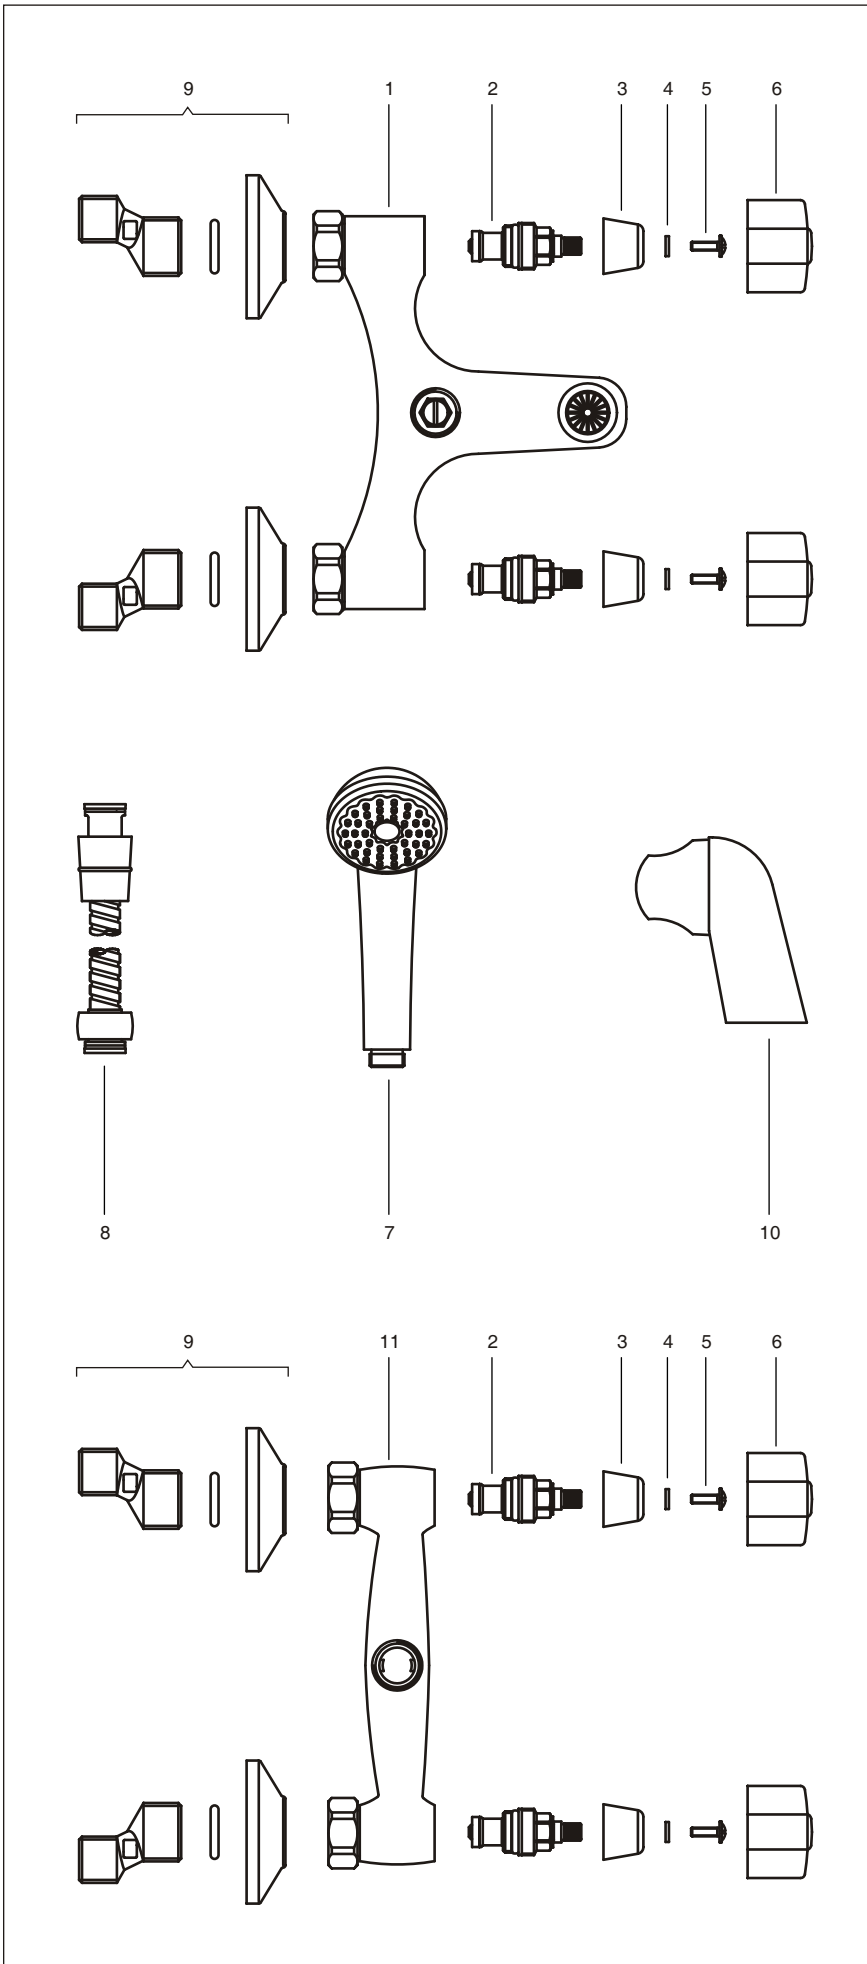

Línea B1 Arizona Plus

Juego exterior pared para ducha y bañera.

Art. 0112 y 0113

N°	Código	Denominación
1	0112/B1.1.0	Cuerpo de ducha armado.
2	0201/24.2.0	Cabeza armada completa.
3	0221.10.7	Cubre cabeza.
4	0103/42.24	Arandela de seguridad.
5	0103/42.32	Tornillo W5/32"
6	0103/B1.14.0	Volante armado
completo.		
7	0310/B1.20.0	Lluvia manual.
8	0310/B1.25.0	Manguera flexible.
9	0405.3.0	Excéntrico armado.
10	0310/B1.15.0	Portalluvia manual.
11	0113/B1.1.0	Cuerpo de ducha armado.