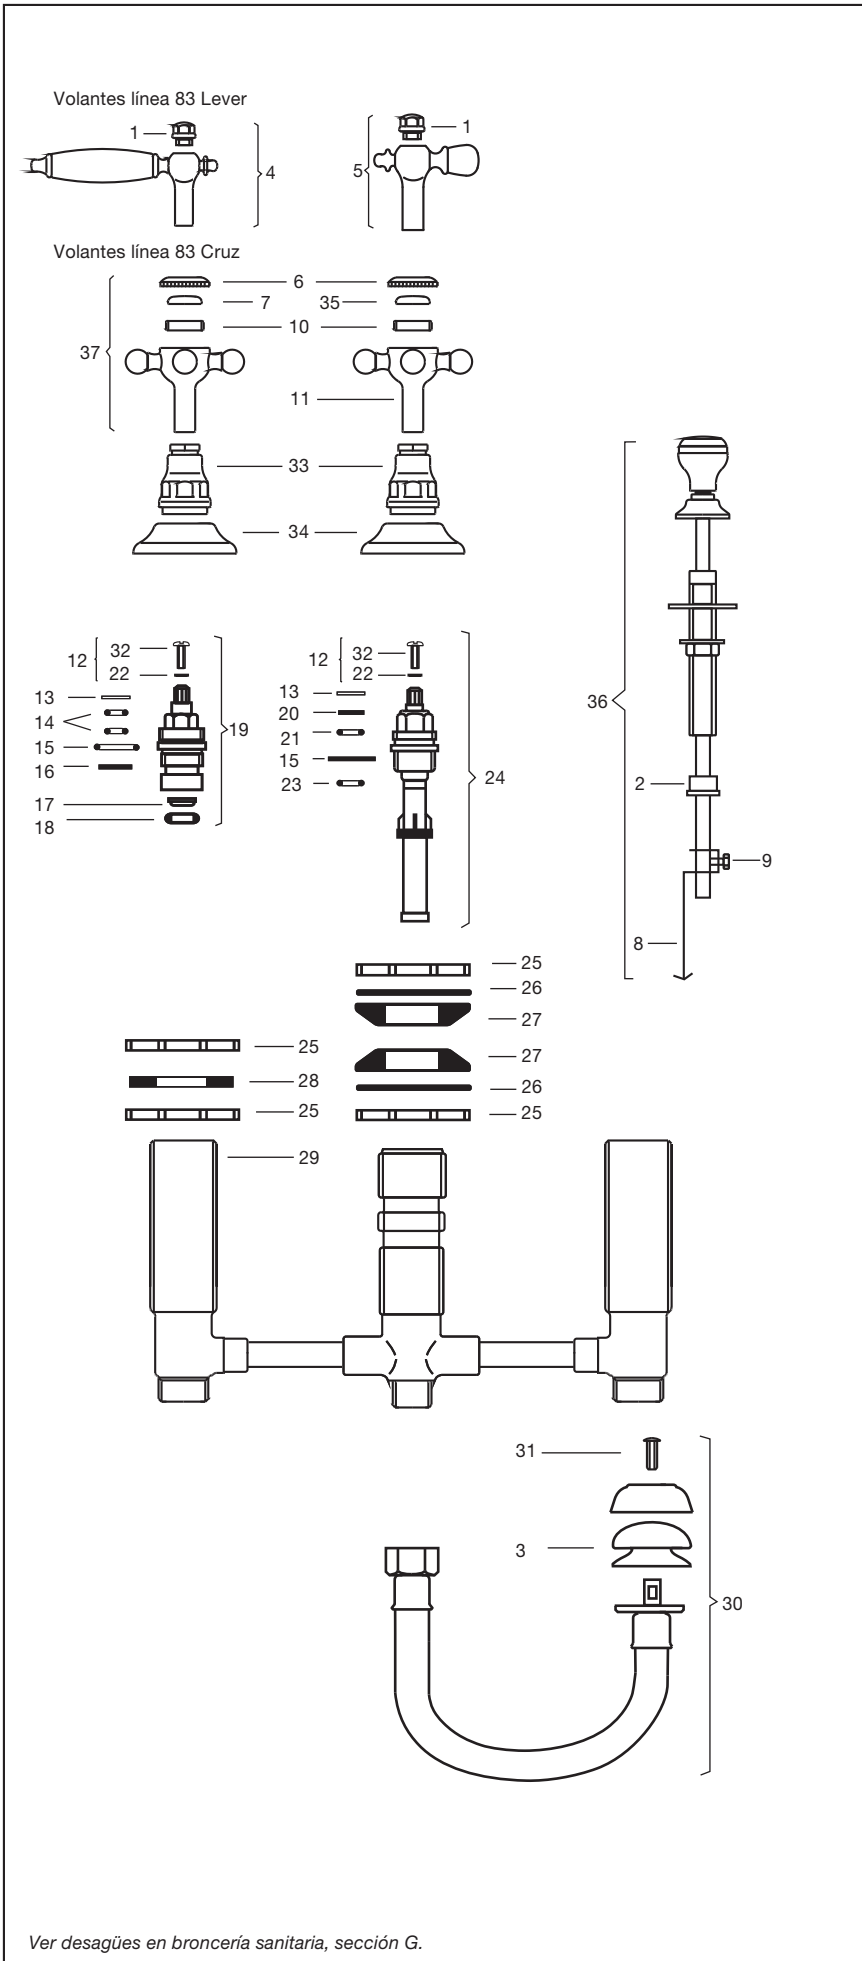

Líneas 83 Vermont

Juego para bidé, desagüe con tapita y
Juego para bidé, desagüe a pistón.
Arts. 0295 y 0299

| N° | Código | Denominación |
|----|---------------|---|
| 1 | 0103/83L.17 | Letra. |
| 2 | 0200.13A.R | Tuerca prensa estopa. |
| 3 | 0295.2.R | Goma de cierre para lluvia bidé. |
| 4 | 0103/83L.14.0 | Volante lever armado |
| 5 | 0103/83L.17.0 | Volante transferencia armado. |
| 6 | 0103/83.12A | Porta letra |
| 7 | 0103/83.16.1 | Letra "hot" |
| | 0103/83.15.1 | Letra "cold" |
| 8 | 0192.15A.R | Prolongador para varilla pistón regulable. |
| 9 | 0241.23 | Tornillo W 5/32 para varilla sopapa pistón. |
| 10 | 0103/83.6 | Ajusta letra |
| 11 | 0103/83.14.0 | Volante cruz. |
| 12 | 0103/42.32.0 | Tornillo W 5/32" x 1/2" con arandela. |
| 13 | 0103/41.48 | Retén de seguridad. |
| 14 | 0103/41.5 | O' Ring ø 6,07 x 1,78. |
| 15 | 0103/41.11 | Anillo de goma ø 18,77 x 1,78. |
| 16 | 0103/41.6 | Arandela de fricción. |
| 17 | 0103/41.19 | Anillo retén con rejilla. |
| 18 | 0103/41.10 | Arandela de cierre para cabeza cerámica. |
| 19 | 0202/41.5.0 K | Cabeza cerámica de 1/2" p/ lavatorio y bidé (caliente). |
| | 0202/41.5.0 F | Cabeza cerámica de 1/2" p/ lavatorio y bidé (fría). |
| 20 | 0100/49.32 | Arandela de fricción. |
| 21 | 0100/49.1 | O' Ring ø 8 x 2,4. |
| 22 | 0103/42.24.R | Arandela de seguridad. |
| 23 | 0103/40.6 | O' Ring ø 12 x 2. |
| 24 | 0294/40.18.0 | Cabeza transferencia bidé, de lujo. |
| 25 | 0294.25C | Contratuercas M 28 x 1,5. |
| 26 | 0294.15 | Arandela antifricción. |
| 27 | 0294.13.4 | Empaquetadura cónica Ø 47 x 26. |
| 28 | 0294.43A | Arandela plástica ø 28,5 x 2,5. |
| 29 | 0294.0/45.21 | Esqueleto bidé transferencia soldado. |
| 30 | 0295.1.0 | Lluvia para bidé, con manguera, completa. |
| 31 | 0119.24 | Tornillo gota de sebo W 3/16". |
| 32 | 0103/42.32 | Tornillo 5/32" x 1/2". |
| 33 | 0103/83.16 | Cubre roseta |
| 34 | 0103/83.13 | Roseta para volante. |
| 35 | 0103/83.17.1 | Letra transferencia. |
| 36 | 0298/83.0 | Varilla para pistón completa (0299). |
| 37 | 0103/83.15.0 | Volante con letra "cold". |
| | 0103/83.16.0 | Volante con letra "hot". |