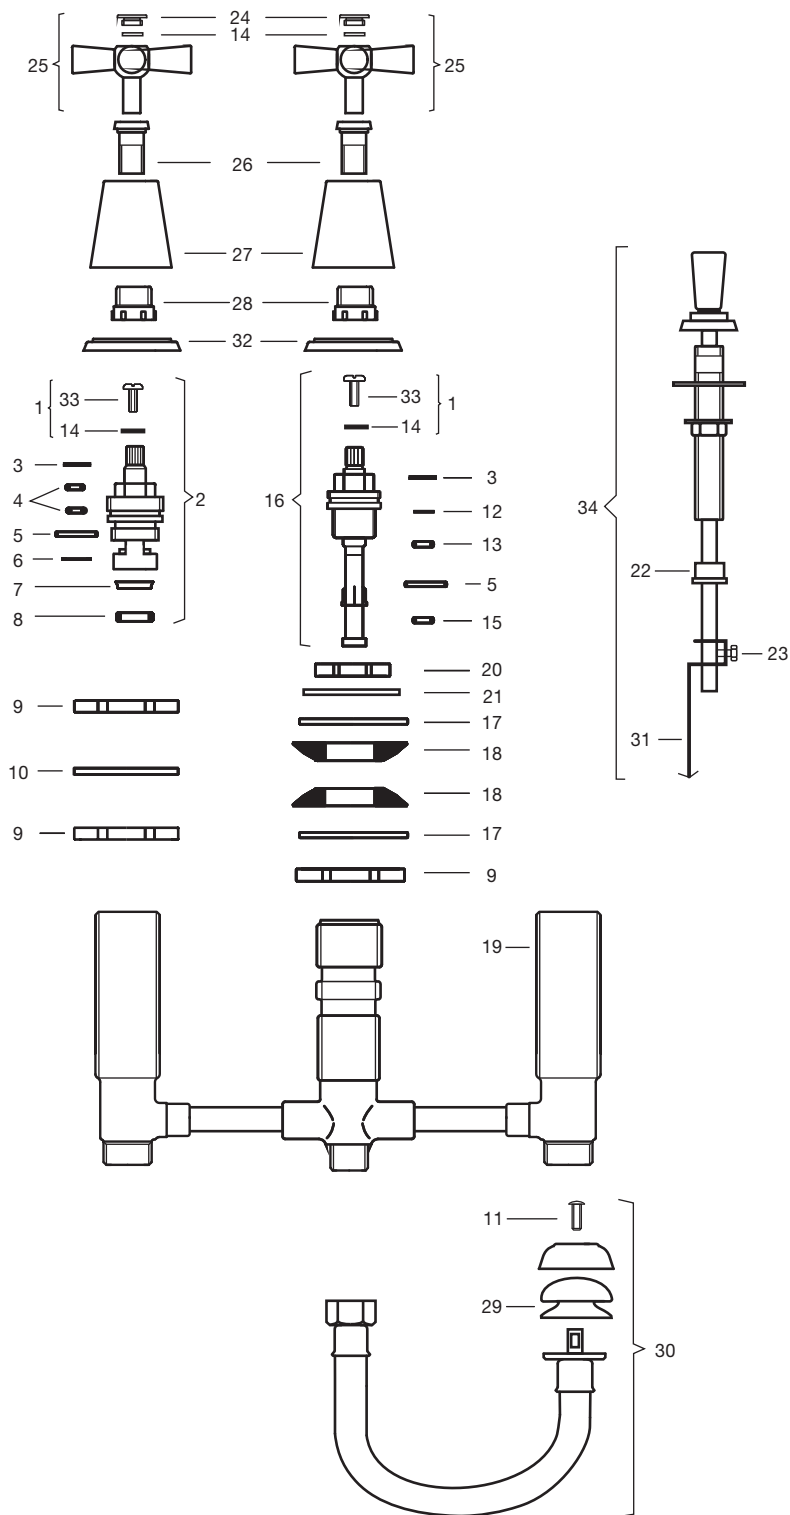

Línea 84

Juego para bidé, desagüe con tapita y
juego para bidé, desagüe a pistón.
Arts. 0295 y 0299

N°	Código	Denominación
1	0103/42.32.0	Tornillo W 5/32" x 1/2" con arandela.
2	0202/41.5.0K	Cabeza cerámica 1/2" para lavatorio y bidé (caliente).
3	0103/41.48	Retén de seguridad.
4	0103/41.5	O'ring ø 6,07 x 1,78.
5	0103/41.11	Anillo de goma ø 18,77 x 1,78.
6	0103/41.6	Arandela de fricción.
7	0103/41.19	Anillo retén con rejilla.
8	0103/41.10	Arandela de cierre para cabeza cerámica.
9	0294.25C	Contratuercas M28 x 1,5.
10	0294.234	Arandela plástica ø 28,5 x 2,5.
11	0119.24	Tornillo gota de sebo W 3/16".
12	0100/49.32	Arandela de fricción.
13	0100/49.1	O'ring ø 8 x 2,4.
14	0103/42.24.R	Arandela de seguridad.
15	0403/40.6	O'ring ø 12 x 2.
16	0294/40.18.0	Cabeza transferencia bidé, de lujo.
17	0294.15	Arandela antifricción.
18	0294.13.4	Empaquetadura cónica ø 47 x 26.
19	0294.0/45.21	Esqueleto bidé transferencia soldado.
20	01.0763	Contratuercas M 28 x 1,5.
21	0201/42.22.R	Arandela de chapa.
22	0200.13A.R	Tuerca "prensa estopa".
23	0241.23	Tornillo W 5/32" para varilla sopapa pistón.
24	0103/84.15	Letra.
25	0103/84.14.0	Volante completo línea 84.
26	0103/84.5	Buje con borde.
27	0103/84.13	Roseta.
28	0103/63.18.1	Porta roseta.
29	0295.2.R	Goma de cierre para lluvia bidé.
30	0295.1.0	Lluvia bidé completa, con manguera.
31	0192.15A.R	Varilla a pistón, regulable.
32	0103/84.16	Anillo.
33	0103/42.32	Tornillo W 5/32" x 1/2".
34	0298/84.0	Varilla para pistón completa.

Ver desagües en bronería sanitaria, sección G.