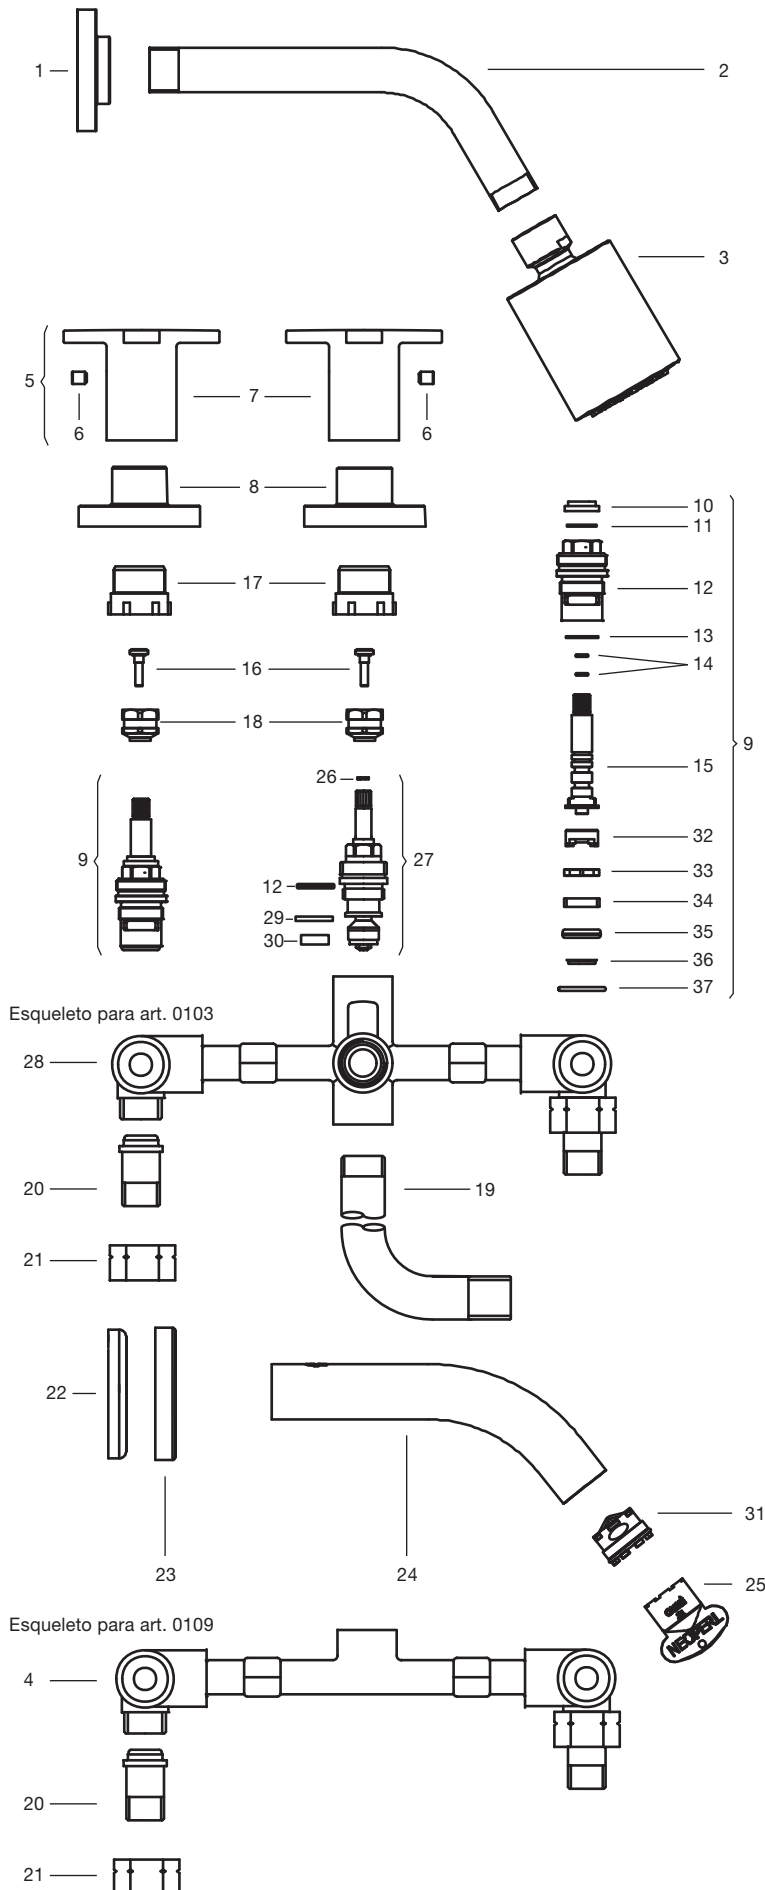

## Línea D7 Alerce

Juego para ducha y bañera.

Arts. 0103 y 0109

N°	Código	Denominación
1	0120/39.13	Roseta para brazo de ducha.
2	0140/49.1A	Brazo de lluvia.
3	0120/17.1.1	Cuerpo ducha armado.
4	0109.0.3.2A	Esqueleto armado para juego de ducha.
5	0103/D7.14.0	Volante armado completo Alerce.
6	0103/39.20	Prisionero M5 x 6 DIN 916 (ISO 4029).
7	0103/D7.14	Volante Alerce.
8	0103/39.13	Roseta para línea 39.
9	0103/41.0.2B K	Cabeza con cierre de discos cerámicos para juegos de embutir.
10	0103/41.15	Capuchón protector.
11	0103/41.48	Retén de seguridad.
12	0103/41.22A	Cabeza cerámica de 1/2".
13	0103/41.6A	Arandela antifricción.
14	0103/41.5	O'ring.
15	0103/41.27A	Tornillo para cabeza de 1/2".
16	0103/42.32	Tornillo 5/32" para volante.
17	0103/63.18.1	Porta roseta.
18	0103/39.8A	Inserto cambiable raya 8 x 20.
19	0216.8	Codo pico salida.
20	0100.21F	Tubo asiento cónico.
21	0100.20	Tuerca de 1/2" gas.
22	0103/17.23A	Refuerzo para roseta.
23	0103/17.18	Roseta pico salida.
24	0103/17.1.1	Pico salida logotipeado.
25	0207/17.9.I	Llave para aireador oculto "CACHE JR V".
26	0103/42.24.R	Arandela de seguridad.
27	0103/42.12.0B	Cabeza transferencia completa.
28	0103/39.2.0A	Esqueleto armado para juego de ducha y bañera.
29	0100.40C	Arandela plástica.
30	0451/15.16A	Arandela para válvula.
31	U210/39.8.I	Cortachorro oculto Perlator Cache JR.
32	U103/41.9A	Arrastrador plástico.
33	0103/41.4A	Cerámica superior.
34	0103/41.3A	Cerámica inferior.
35	0103/41.10	Arandela de cierre.
36	U103/41.19	Anillo retén con rejilla.
37	0103/41.11	Anillo de goma.