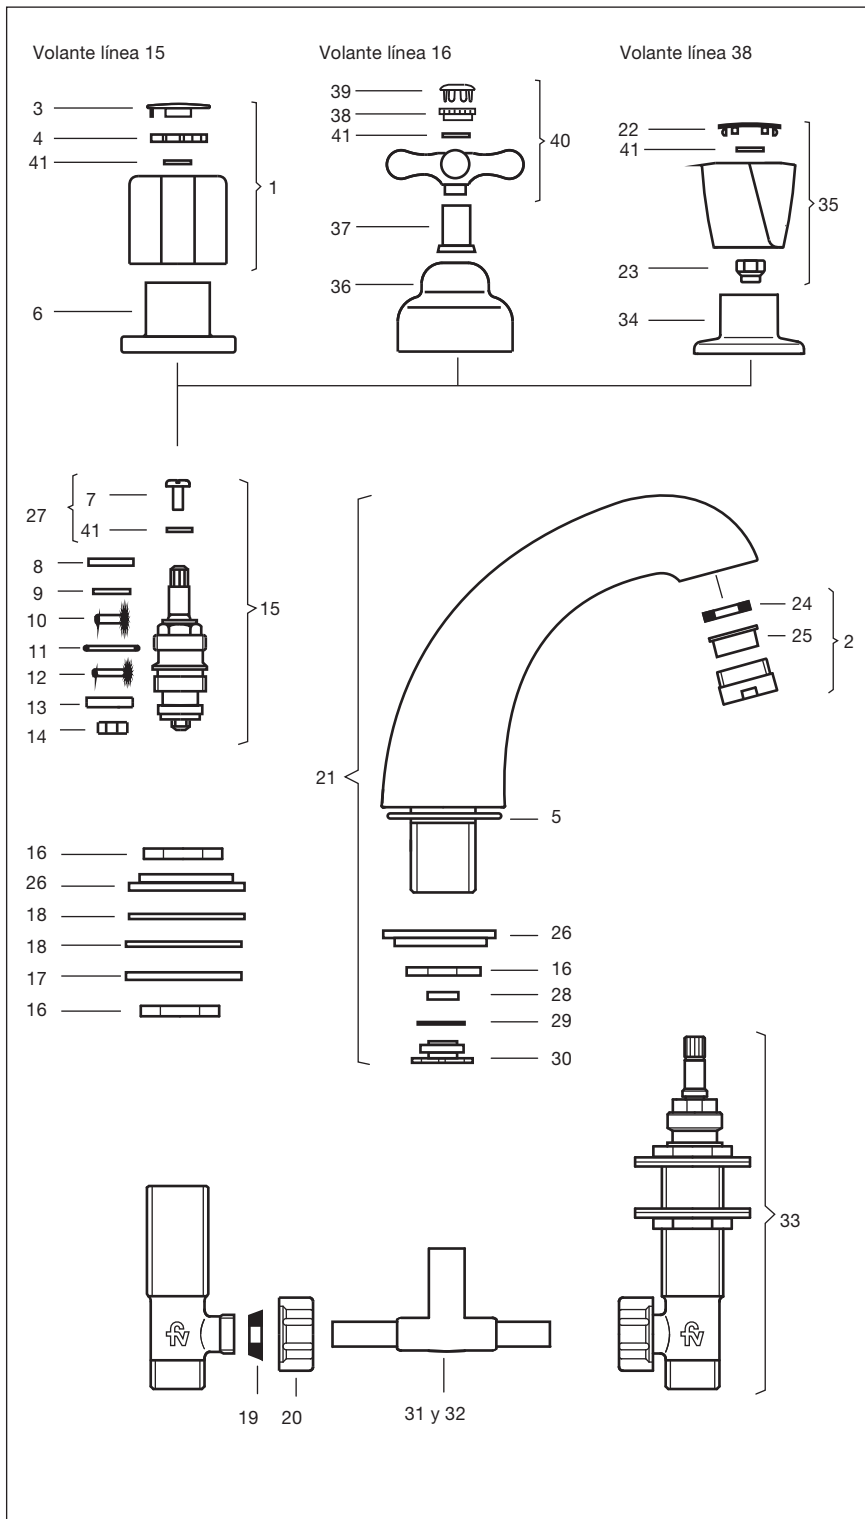

## Líneas 15, 16 y 38

Juego para lavatorio, desagüe con tapita.

Art. 0207

N°	Código	Denominación
1	0103/15.14.0	Volante completo línea 15
2a	0201/40.4.0.P	Boquilla completa de plástico.
2b	0201/40.4.0.M	Boquilla completa metálica.
3	0103/15.15A	Letra lisa.
4	0103/15.23	Portaletra línea 15.
5	0245.16	Arandela para pico lavatorio.
6	0103/15.13	Campana línea 15.
7	0103/42.32	Tornillo W 5/32" x 1/2"
8	0103/41.48	Retén de seguridad
9	0100/49.32	Arandela de fricción
10	0100/49.1	O'ring ø 8 x 2,4
11	0103/15.11	O'ring ø 16,59 x 1,78
12	0103/15.6	O'ring ø 11,43 x 1,7
13	0451/15.16	Arandela para válvula.
14	0451.8	Tuerca 3/16"
15	0201/15.5.0	Cabeza corta.
16	0294/15.25	Contratuerca W 23.5 x 19
17	0207/15.22	Arandela de acero inoxidable.
18	0207/15.12	Arandela de goma.
19	0207/15.4	Guarnición cónica.
20	0207/15.8	Tuerca G 3/8" x 19
21a	0207/15.1.0	Pico para lavatorio, completo.
21b	0207/15.1.0P	Pico para lavatorio, completo.
22	0103/38.15	Letra para volante línea 38.
23	0101/60.8C	Inserto cambiable.
24	0201/40.6	Arandela de goma
25	0201/40.8	Cortachorro de plástico.
26	0207/15.22A	Arandela sup. de acero inoxidable.
27	0103/42.32.0	Tornillo W5/32"x 1/2" con arandela.
28	0207/15.10	Arandela de cierre.
29	0207/15.9	Arandela para pieza "T".
30	0207/15.3	Tuerca para pieza "T".
31	0206.2C.0	Pieza "T", corta para lavatorio.
32	0206.2C.0.E	Pieza "T", larga para lavatorio.
33	0207/15.6.0	Llave corta p/lavatorio.
34	0103/38.13	Campana línea 38.
35	0103/38.14.0	Volante completo línea 38
36	0103/16.13	Campana línea 16
37	0103/16.18	Cubretornillo
38	0103/16.12	Anillo portaletra.
39	0103/16.15.1	Letra p/volante línea 16, fría.
	0103/16.16.1	Letra p/volante línea 16, caliente.
40	0103/16.15.0	Volante completo línea 16 fría.
	0103/16.16.0	Volante completo línea 16 caliente.
41	0103/42.24.R	Arandela de seguridad.