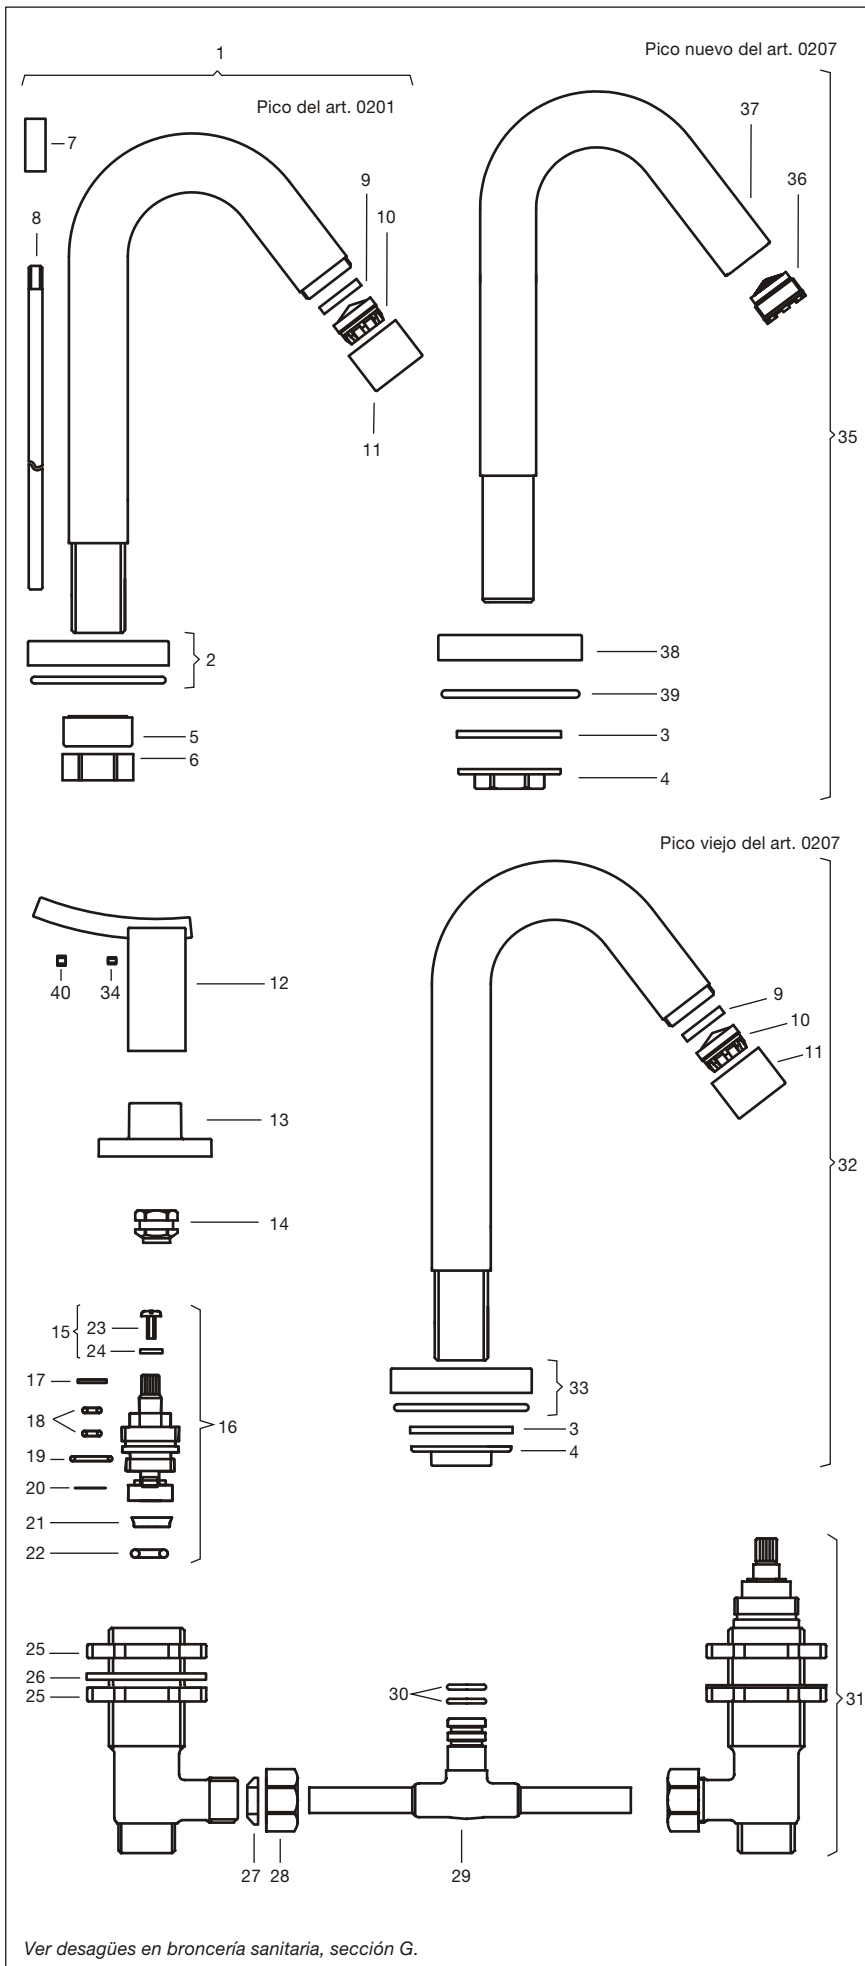

## Línea 39 Libby

Juego para lavatorio, desagüe a pistón y  
Juego para lavatorio, desagüe con tapita.  
Arts. 0201 y 0207

N°	Código	Denominación
1	0201/39.1.1.0	Pico lavatorio armado (0201).
2	0201/39.13.0	Roseta p/pico lavatorio con o ring (0201)
3	0207.2	Arandela para pico.
4	0520.6A	Contratuercas de 1/2" Ø 39
5	0201/40.3.0	Arandela vulcanizada.
6	0520.6B	Contratuercas Ø 27
7	0201/87.16	Botón tirador.
8	0200.15B	Varilla pistón.
9	0201/40.6	Arandela.
10	0201/87.7.1	Aireador perlator V
11	0203/39.5	Boquilla.
12	0103/39.14.0	Volante armado.
13	0103/39.13	Roseta para volante.
14	0103/39.8A	Inserto cambiable raya 8 x 20d.
15	0103/42.32.0	Tornillo W 5/32" x 1/2" con arandela.
16	0202/41.5.0 K	Cabeza cerámica 1/2" para lavatorio y bidé (caliente).
	0202/41.5.0 F	Cabeza cerámica 1/2" para lavatorio y bidé (fría).
17	0103/41.48	Retén de seguridad.
18	0103/41.5	O ring ø 6,07 x 1,78.
19	0103/41.11	Anillo de goma ø 18,77 x 1,78.
20	0103/41.6	Arandela de fricción.
21	0103/41.19	Anillo retén con rejilla.
22	0103/41.10	Arandela de cierre para cabeza cerámica.
23	0103/42.32	Tornillo W5/32" x 1/2".
24	0103/42.24.F	Arandela de seguridad.
25	0294.25C	Contratuercas especial 28 x 1,5.
26	0294.43A	Arandela para bidé y lavatorio 28 x 1,5.
27	0207/15.4	Guarnición cónica.
28	0600.6C	Tuerca esclusa 9,5
29	0207/24.2.0	Pieza "T"
30	0201/68.11	O ring Ø10,82 x Ø1,78.
31	0207/39.6.5.0 F	Llave lavatorio armada.
	0207/39.6.5.0 K	Llave lavatorio armada.
32	0207/39.1.1.0	Pico lavatorio armado (0207)
33	0207/39.13.0	Roseta p/pico lavatorio con o ring. (0207)
34	F-V901224	Prisionero cilíndrico M4 x 0.7 (modelo viejo).
35	0207/39.1.0B	Pico lavatorio armado (0207) con aireador oculto.
36	0205/87.7.1	Aireador oculto para picos lavatorios.
37	0207/39.1A.1	Pico lavatorio para línea 39 Libby soldado.
38	0207/39.13	Roseta para pico mesada lavatorio.
39	0207/39.12	O ring Ø47,29 x Ø2,62.
40	0103/39.20	Prisionero M5 x 6 (modelo nuevo, a partir de fines de 2013).