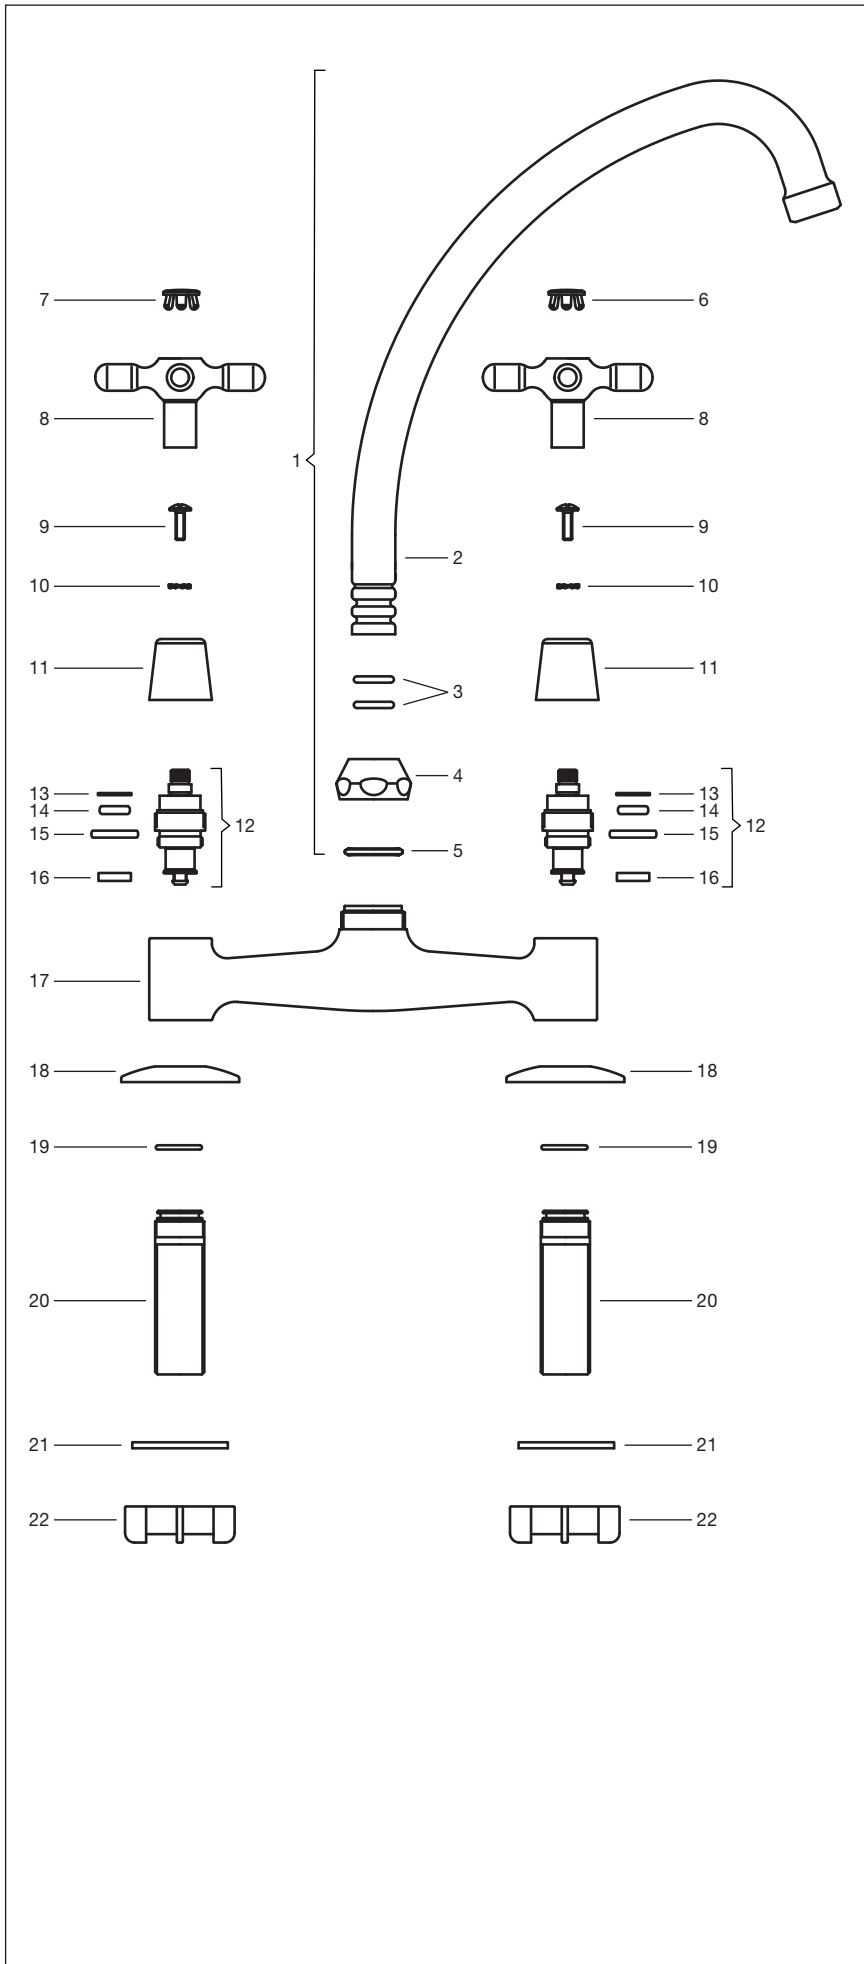

Líneas B2P Newport Plus

Juego para mesada de cocina.

Art. 0413

N°	Código	Denominación
1	0413/24.2.0	Pico para juego de cocina armado.
2	0413/24.2	Pico para juego de cocina.
3	0416/15.6	O'ring
4	0416/15.8	Tuerca para piso cocina doble o'ring.
5	0416/15.3	Arandela de seguridad.
6	0103/64.15.1	Letra "Cold".
7	0103/64.16.1	Letra "Hot".
8	0103/B2.14	Volante cruz para línea B2.
9	0103/42.32	Tornillo W 5/32".
10	0103/42.24	Arandela de seguridad en abanico con dentado exterior.
11	0413/B2.7	Cubre cabeza.
12	0201/24.2.0	Cabeza para lavatorio, bidé y cocina.
13	0103/41.48	Retén de seguridad DIN 6799.
14	0100/49.1	O'ring 8 x 2.4.
15	0103/15.11	O'ring 16.59 x 1.78.
16	0451.15	Arandela de goma.
17	0413/24.1	Cuerpo para juego de cocina.
18	0413/24.4A	Roseta para juego de cocina.
19	0416/15.11	O'ring.
20	0413/24.5	Entre rosca de 1/2" para juego de cocina
21	0207.2	Arandela para pico lavatorio a sopapa.
22	0520.6CN.A	Contra tuerca G1/2" x 14h.