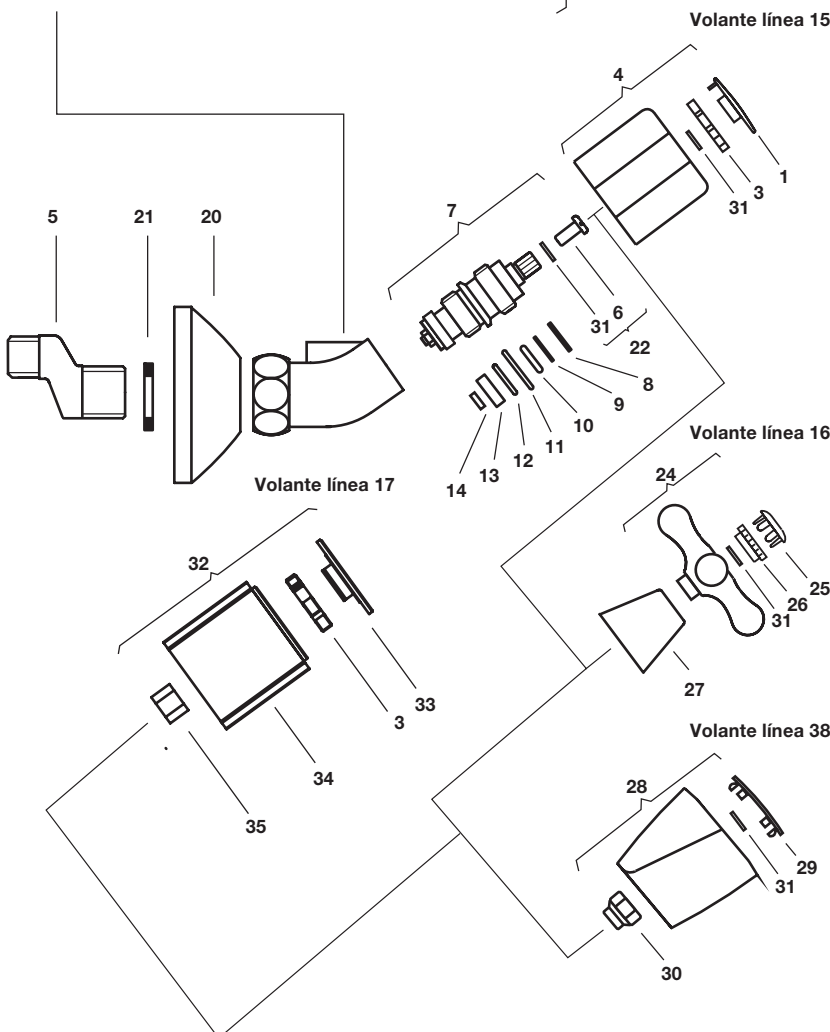

Pico del juego 0409

Pico del juego 0409.02

N°	Código	Denominación
1	0103/15.15A	Letra lisa.
2	0416/15.8	Tuerca.
3	0103/15.23	Portaleta línea 15.
4	0103/15.14.0	Volante completo línea 15
5	0405.3A	Conexión excéntrica para juego cocina, exterior pared.
6	0103/42.32	Tornillo W 5/32" x 1/2".
7	0112/15.40.0	Cabeza corta.
8	0103/41.48	Retén de seguridad.
9	0100/49.32	Arandela de fricción.
10	0100/49.1	O'ring ø 8 x 2,4.
11	0103/15.11	O'ring ø 16,59 x 1,78.
12	0103/15.6	O'ring ø 11,43 x 1,7.
13	0451/15.16	Arandela para válvula.
14	0451.8	Tuerca 3/16".
15	0416/15.3	Arandela de seguridad.
16	0416/15.6	O'ring ø 12,37 x 2,62.
17	0416/15.4.0.M	Boquilla metálica completa para pico cocina con cortachorro.
18	0409/15.6I	Arandela de goma.
19	0409/15.2.0	Pico cocina, exterior pared, completo de 200 mm.
20	0406.19	Roseta p/juego de cocina.
21	0405.9	Arandela plástica ø 24 x 17 x 3.
22	0103/42.32.0	Tornillo W5/32" x 1/2" con arandela.
23	0409.02.2.0	Pico cocina, exterior pared, completo de 150 mm.
24	0103/16.15.0	Volante completo línea 16 fría.
	0103/16.16.0	Volante completo línea 16 caliente.
25	0103/16.15.1	Letra p/volante línea 16, fría.
	0103/16.16.1	Letra p/volante línea 16, caliente.
26	0103/16.12	Anillo portaleta.
27	0112/15.7	Cubre cabeza.
28	0103/38.14.0	Volante completo línea 38
29	0103/38.15	Letra para volante línea 38.
30	0101/60.8C	Inserto cambiable.
31	0103/42.24.R	Arandela de seguridad.
32	0103/17.14.0	Volante importado completo.
33	0103/17.15	Tapa de volante importada.
34	0103/17.14	Volante importado.
35	0103/24.8	Inserto cambiable importado.