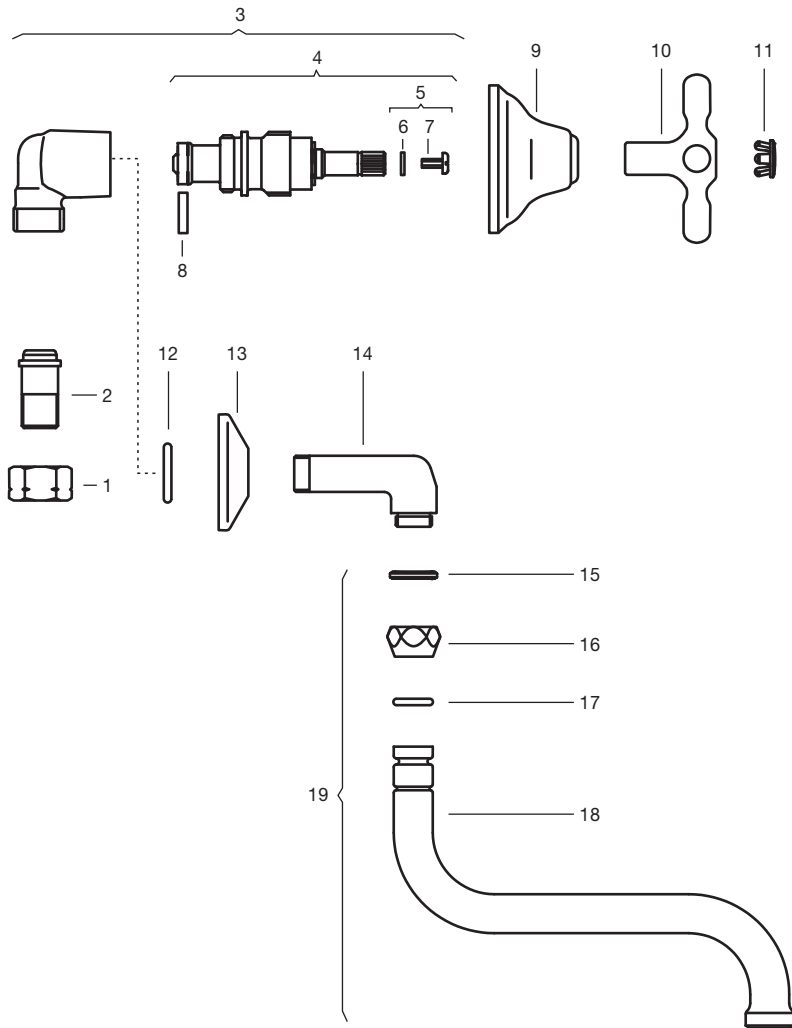

N°	Código	Denominación
1	0100.20	Tuerca de 1/2" gas.
2	0100.21F	Tubo asiento cónico.
3	0403/24.0.1	Esqueleto para dos llaves, soldado, armado.
4	0103/24.27.0	Cabeza completa.
5	0103/42.32.0	Tornillo W 5/32" x 1/2" con arandela.
6	0103/42.24.R	Arandela de seguridad.
7	0103/42.32	Tornillo W 5/32" x 1/2" con arandela.
8	0451.15	Arandela de goma para válvula de "liviana".
9	0103/E2.13	Roseta para juego económico.
10	0103/B2.14	Volante cruz "Y" para línea B2.
11	0103/64.15.1	Letra "Cold".
	0103/64.16.1	Letra "Hot".
12	0415.14	O'ring.
13	0545.6	Roseta de chapa.
14	0118.07.2F	Codo de conexión con rosca G 1/2" x 14.
15	0403/24.3	Arandela.
16	0403/24.8A	Tuerca para pico de caño para juego 0403.
17	0403/24.21	O'ring.
18	0420.3A	Pico cocina movible.
19	0403/24.3A.0	Pico armado.