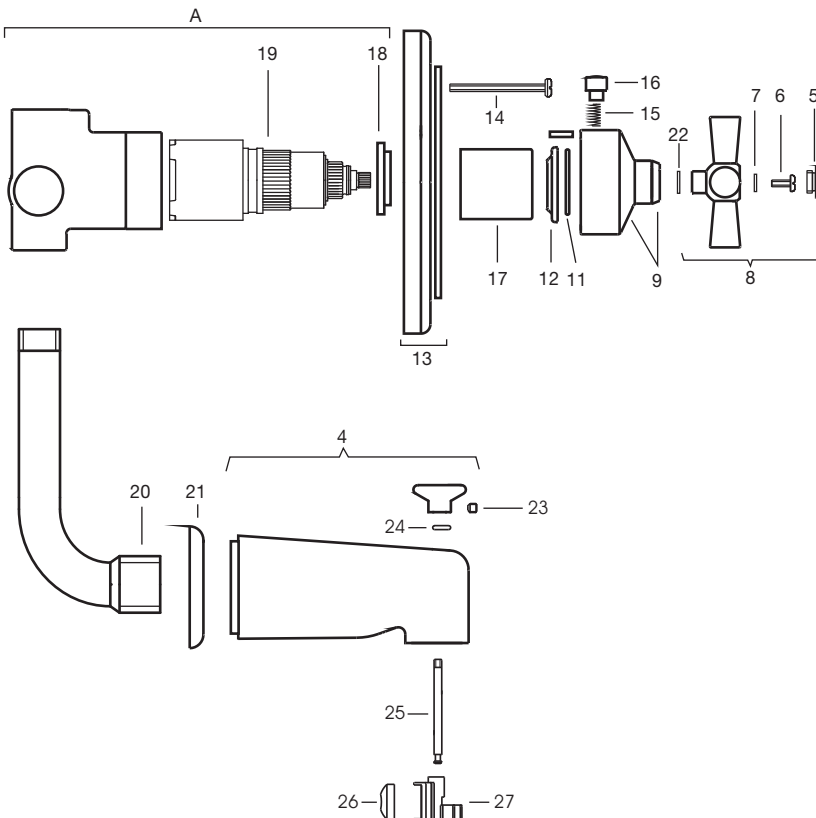

Ducha completa (Art. 0120/84) #

Nº	Código	Denominación
1	0203/84.16	Roseta p/pico lavatorio.
2	0203/84.3.0	Buje soporte de roseta con tornillo.
3	0140/49.1A	Brazo de lluvia.
4	0115.17.0.1	Pico salida sin roseta.
5	0103/84.15	Letra para volante.
6	0411.01.12	Tornillo cabeza M4 x 0,70.
7	0103/42.24.R	Arandela de seguridad.
8	0216/84.14.0	Volante línea 84 completo.
9	0216/84.5.0	Roseta con buje.
10	F.V901224	Prisionero.
11	0106/92.16	O'ring ø 27,15 x 2
12	0216/68.10	Arandela de tope.
13	0216/68.13	Tapa para juegos termostáticos c/carátula.
14	0246.16A	Tornillo para desagüe universal.
15	0216/68.6	Resorte.
16	0216/68.16	Botón.
17	0216/68.7	Capuchón
18	0216/68.3	Tuerca.
19	0216/68.25.0	Cartucho termostático.
20	0216.8	Codo pico salida.
21	0103/42.18	Roseta.
22	0216/68.5	Arandela de fricción.
23	F-V901224	Prisionero M4 x 0,7
24	0201/46.10	Anillo de goma.
25	0115.4	Vástago para obturador.
26	0115.19	Obturador.
27	0115.3	Válvula.
28	0120.8.1	Anillo de goma.
29	0120/87.2	Tapa para ducha.
30	0120/42.4	Buje porta glóbulo para ducha.
31	0140/59.1.0	Brazo de ducha.
32	0120/84.2.0	Ducha.
A1	Art. 0216.FVBASE #	Unidad termostática para bañera y ducha (Incluye codo pico salida_14).
A2	Art. 0218.FVBASE #	Unidad termostática para ducha (no incluye el codo pico salida_14).