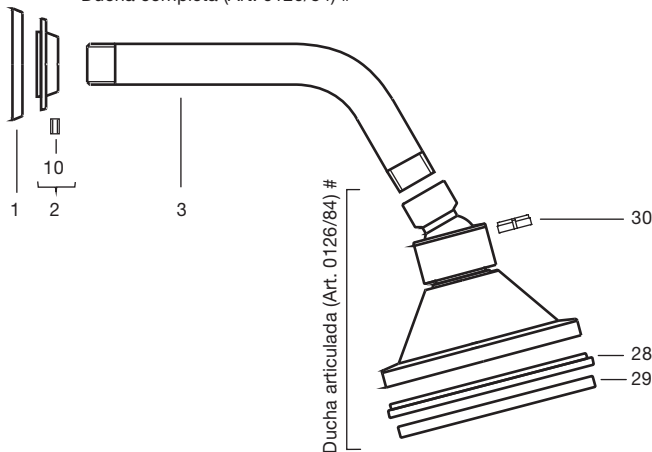

Ducha completa (Art. 0120/84) #

Nº	Código	Denominación
1	0203/84.16	Roseta p/pico lavatorio.
2	0203/84.3.0	Buje soporte de roseta con tornillo.
3	0140/49.1A	Brazo de lluvia.
4	0115.17.0.1	Pico salida sin roseta.
5	0103/84.15	Letra para volante.
6	0411.01.12	Tornillo cabeza M4 x 0,70.
7	0103/42.24.R	Arandela de seguridad.
8	0216/84.14.0	Volante línea 84 completo.
9	0216/84.5.0	Roseta con buje.
10	F.V901224	Prisionero.
11	0106/92.16	O'ring ø 27,15 x 2
12	0216/68.10	Arandela de tope.
13	0216/68.13	Tapa para juegos termostáticos c/carátula.
14	0246.16A	Tornillo para desagüe universal.
15	0216/68.6	Resorte.
16	0216/68.16	Botón.
17	0216/68.7	Capuchón
18	0216/68.3	Tuerca.
19	0216/68.25.0	Cartucho termostático.
20	0216.8	Codo pico salida.
21	0103/42.18	Roseta.
22	0216/68.5	Arandela de fricción.
23	F-V901224	Prisionero M4 x 0,7
24	0201/46.10	Anillo de goma.
25	0115.4	Vástago para obturador.
26	0115.19	Obturador.
27	0115.3	Válvula.
28	0120.8.1	Anillo de goma.
29	0120/87.2	Tapa para ducha.
30	0120/42.4	Buje porta glóbulo para ducha.
31	0140/59.1.0	Brazo de ducha.
32	0120/84.2.0	Ducha.
A1	Art. 0216.FVBASE #	Unidad termostática para bañera y ducha (Incluye codo pico salida_14).
A2	Art. 0218.FVBASE #	Unidad termostática para ducha (no incluye el codo pico salida_14).