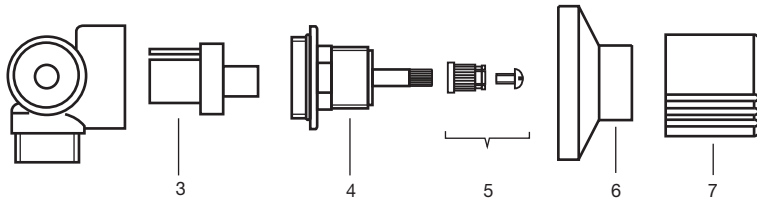

Art. 0341 Mezcladora de pared

Art. 0347 Válvula pedal automática

Art. 0348 Canilla de acceso restringido cromada 1/2"

Art. 0542 13
Unión para
manguera
de 13 mm #

Art. 0340 Dosificador de jabón

N°	Código	Denominación
1	0340.25.0	Cilindro de extracción de jabón.
2	0340.4.0	Botella para jabón.
3	0341.24.0	Conjunto antirretorno completo.
4	0341.2.0	Cabeza completa.
5	0341.8.0	Adaptador para volante con tornillo.
6	0341.13	Campana
7	0341.14.0	Volante completo.
8	0347.11.0	Pedal.
9	0347.21.0	Conjunto de topes.
10	0360.25.0	Cartucho completo para pressmatic.
11	0360.20.0	Pistón con O' ring para pressmatic.
12	0360.16	Botón para pressmatic ø 34,5 mm.
13	0360.9	Retén.
14	0361.26	Cilindro plástico para pressmatic.
15	0348.14	Llaves de acceso (Par).
16	0348.2.0	Cabeza completa.
17	0542.27.1	Arandela de goma Ø 22 x 16 x 2 para manguera de 13 mm.