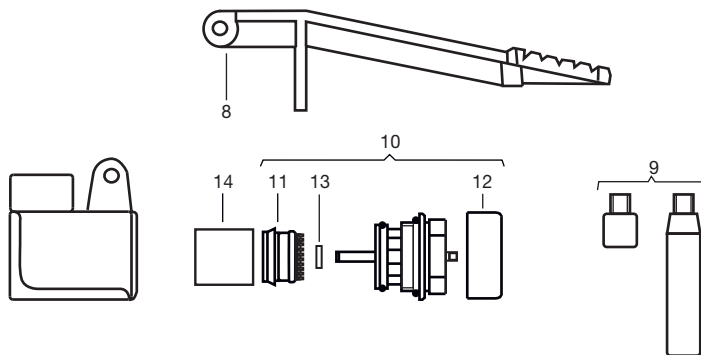

Art. 0341 Mezcladora de pared

Art. 0347 Válvula pedal automática

Art. 0348 Canilla de acceso restringido cromada 1/2"

Art. 0542 13
Unión para
manguera
de 13 mm #

Art. 0340 Dosificador de jabón

N°	Código	Denominación
1	0340.25.0	Cilindro de extracción de jabón.
2	0340.4.0	Botella para jabón.
3	0341.24.0	Conjunto antirretorno completo.
4	0341.2.0	Cabeza completa.
5	0341.8.0	Adaptador para volante con tornillo.
6	0341.13	Campana
7	0341.14.0	Volante completo.
8	0347.11.0	Pedal.
9	0347.21.0	Conjunto de topes.
10	0360.25.0	Cartucho completo para pressmatic.
11	0360.20.0	Pistón con O' ring para pressmatic.
12	0360.16	Botón para pressmatic ø 34,5 mm.
13	0360.9	Retén.
14	0361.26	Cilindro plástico para pressmatic.
15	0348.14	Llaves de acceso (Par).
16	0348.2.0	Cabeza completa.
17	0542.27.1	Arandela de goma Ø 22 x 16 x 2 para manguera de 13 mm.