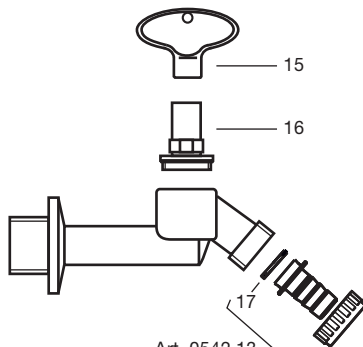

Art. 0341 Mezcladora de pared

Art. 0347 Válvula pedal automática

Art. 0348 Canilla de acceso restringido cromada 1/2"

Art. 0542 13
Unión para
manguera
de 13 mm #

Art. 0340 Dosificador de jabón

N°	Código	Denominación
1	0340.25.0	Cilindro de extracción de jabón.
2	0340.4.0	Botella para jabón.
3	0341.24.0	Conjunto antirretorno completo.
4	0341.2.0	Cabeza completa.
5	0341.8.0	Adaptador para volante con tornillo.
6	0341.13	Campana
7	0341.14.0	Volante completo.
8	0347.11.0	Pedal.
9	0347.21.0	Conjunto de topes.
10	0360.25.0	Cartucho completo para pressmatic.
11	0360.20.0	Pistón con O' ring para pressmatic.
12	0360.16	Botón para pressmatic ø 34,5 mm.
13	0360.9	Retén.
14	0361.26	Cilindro plástico para pressmatic.
15	0348.14	Llaves de acceso (Par).
16	0348.2.0	Cabeza completa.
17	0542.27.1	Arandela de goma Ø 22 x 16 x 2 para manguera de 13 mm.