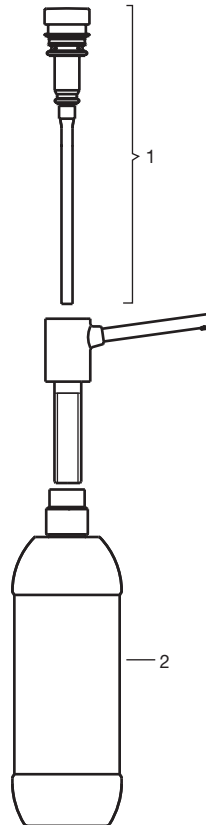

Art. 0341 Mezcladora de pared

Art. 0347 Válvula pedal automática

Art. 0348 Canilla de acceso restringido cromada 1/2"

Art. 0542 13
Unión para
manguera
de 13 mm #

Art. 0340 Dosificador de jabón

N°	Código	Denominación
1	0340.25.0	Cilindro de extracción de jabón.
2	0340.4.0	Botella para jabón.
3	0341.24.0	Conjunto antirretorno completo.
4	0341.2.0	Cabeza completa.
5	0341.8.0	Adaptador para volante con tornillo.
6	0341.13	Campana
7	0341.14.0	Volante completo.
8	0347.11.0	Pedal.
9	0347.21.0	Conjunto de topes.
10	0360.25.0	Cartucho completo para pressmatic.
11	0360.20.0	Pistón con O' ring para pressmatic.
12	0360.16	Botón para pressmatic ø 34,5 mm.
13	0360.9	Retén.
14	0361.26	Cilindro plástico para pressmatic.
15	0348.14	Llaves de acceso (Par).
16	0348.2.0	Cabeza completa.
17	0542.27.1	Arandela de goma Ø 22 x 16 x 2 para manguera de 13 mm.

Esta pieza figura en la lista de precios de artículos, no en la de repuestos.

Algunos de estos componentes pueden no figurar en la lista de precios. Para solicitar los mismos comuníquese con nuestro Departamento de Ventas.