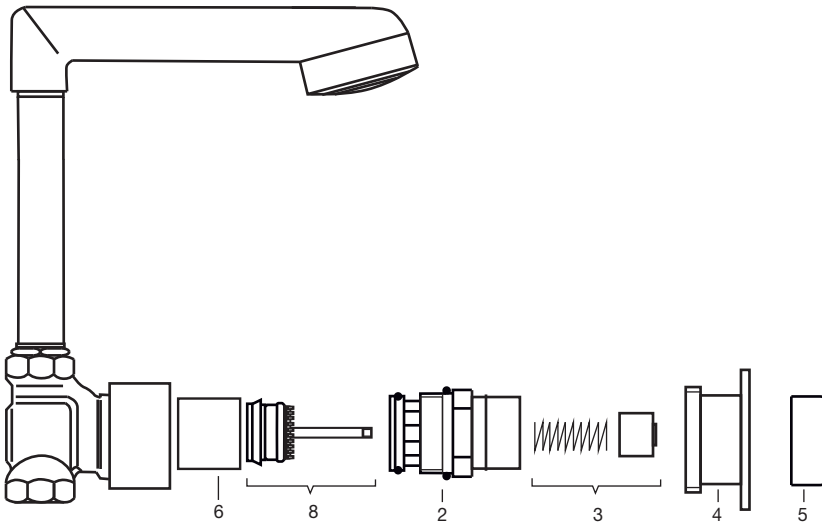

Art. 0342 Juego lavatorio de pared, automático antivandálico

N°	Código	Denominación
1	0342.20.0	Pistón y eje.
2	0342.2.0	Cabeza antivandálica completa.
3	0342.18.0	Guía y resorte.
4	0342.5	Buje guía con borde.
5	0360.16	Botón para pressmatic Ø 34,5 mm.
6	0361.26	Cilindro plástico para pressmatic.
7	0360.20.0	Pistón con o'ring para pressmatic.
8	0343.20.0	Pistón.

Art. 0343 Juego de ducha, automático antivandálico

Art. 0344 Válvula para mingitorio, automática antivandálica

Algunos de estos componentes pueden no figurar en la lista de precios. Para solicitar los mismos comuníquese con nuestro Departamento de Ventas.