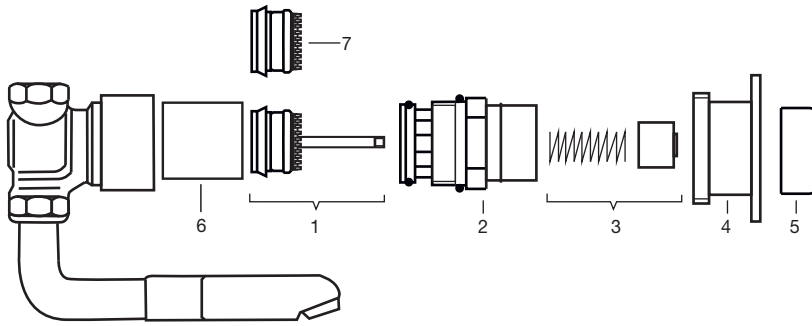

Art. 0342 Juego lavatorio de pared, automático antivandálico

N°	Código	Denominación
1	0342.20.0	Pistón y eje.
2	0342.2.0	Cabeza antivandálica completa.
3	0342.18.0	Guía y resorte.
4	0342.5	Buje guía con borde.
5	0360.16	Botón para pressmatic Ø 34,5 mm.
6	0361.26	Cilindro plástico para pressmatic.
7	0360.20.0	Pistón con o'ring para pressmatic.
8	0343.20.0	Pistón.

Art. 0343 Juego de ducha, automático antivandálico

Art. 0344 Válvula para mingitorio, automática antivandálica

Algunos de estos componentes pueden no figurar en la lista de precios. Para solicitar los mismos comuníquese con nuestro Departamento de Ventas.