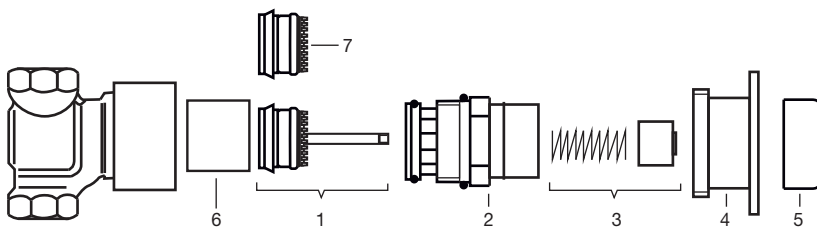

Art. 0344 Válvula para mingitorio, automática antivandálica

Algunos de estos componentes pueden no figurar en la lista de precios. Para solicitar los mismos comuníquese con nuestro Departamento de Ventas.