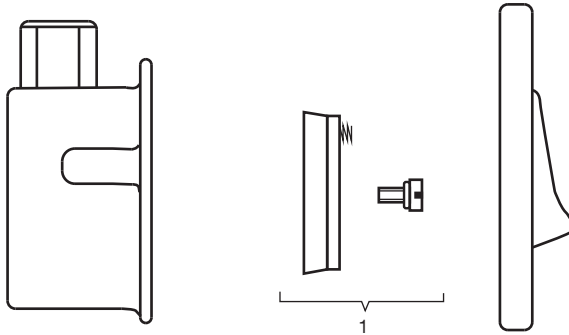

**Art. 0345 Válvula tecla de pared, automática**

N°	Código	Denominación
1	0345.24.0	Pistón completo.
2	0346.16.0	Pulsador completo.

**Art. 0346 Válvula para piso, automática**

*Algunos de estos componentes pueden no figurar en la lista de precios. Para solicitar los mismos comuníquese con nuestro Departamento de Ventas.*