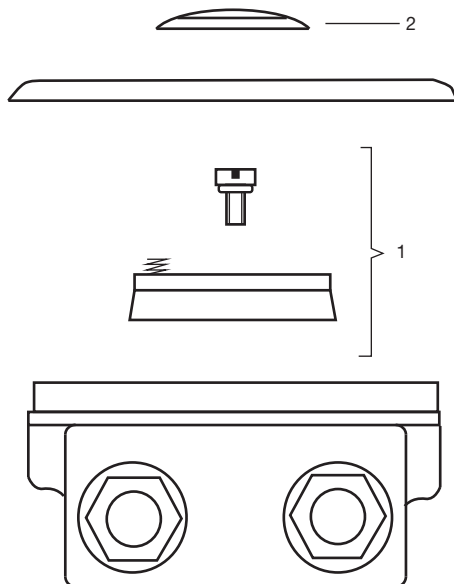

**Art. 0345 Válvula tecla de pared, automática**

N°	Código	Denominación
1	0345.24.0	Pistón completo.
2	0346.16.0	Pulsador completo.

**Art. 0346 Válvula para piso, automática**

*Algunos de estos componentes pueden no figurar en la lista de precios. Para solicitar los mismos comuníquese con nuestro Departamento de Ventas.*