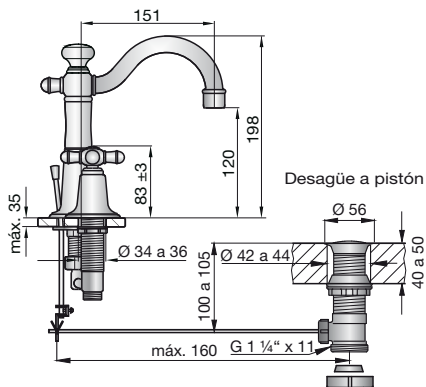

# Línea 68 Cannes

Art. 0201/68 (Desagüe a pistón)  
 Art. 0207/68 (Desagüe con tapita)

Desagüe a pistón

Desagüe con tapita

Detalle de fijación del pico (0201/68)

Detalle de fijación del pico (0207/68)

FV le provee una amplia gama de repuestos: