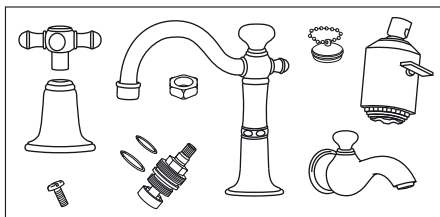

FV le provee una amplia gama de repuestos:

Cabezas y cartuchos, arandelas y o'ring, volantes, picos, accesorios para ducha, campanas, tuercas, tornillos, boquillas, esqueletos, cortachorros, aireadores, y otros

Solicítelos a nuestros comercios autorizados y, si tiene alguna duda comuníquese con nosotros.