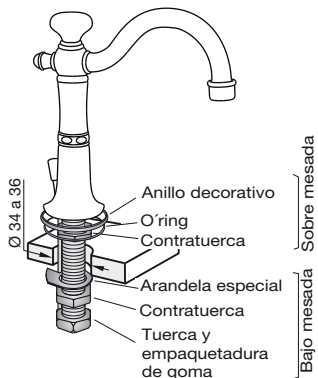

# Línea 68 Cannes

Art. 0201/68 (Desagüe a pistón)  
 Art. 0207/68 (Desagüe con tapita)

Desagüe a pistón

Desagüe con tapita

Detalle de fijación del pico (0201/68)

Detalle de fijación del pico (0207/68)

FV le provee una amplia gama de repuestos: