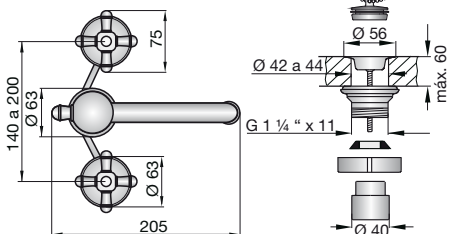

# Línea 68 Cannes

Art. 0201/68 (Desagüe a pistón)  
 Art. 0207/68 (Desagüe con tapita)

Desagüe a pistón

Desagüe con tapita

Detalle de fijación del pico (0201/68)

Detalle de fijación del pico (0207/68)

FV le provee una amplia gama de repuestos: