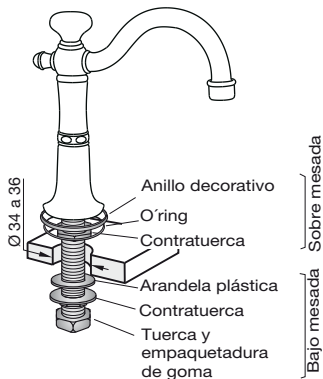

# Línea 68 Cannes

Art. 0201/68 (Desagüe a pistón)  
 Art. 0207/68 (Desagüe con tapita)

Desagüe a pistón

Desagüe con tapita

Detalle de fijación del pico (0201/68)

Detalle de fijación del pico (0207/68)

FV le provee una amplia gama de repuestos: