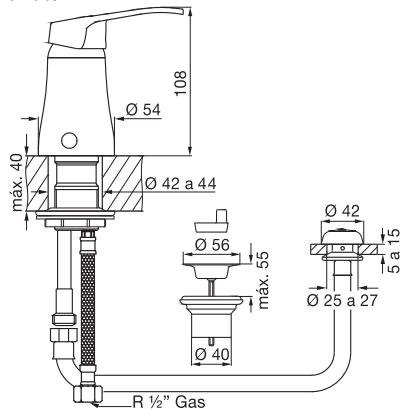

Línea B1 Arizona

Juego monocomando para bidé.
Desagüe con tapita y flexibles incluidos.
0189/B1

Todas las medidas están en mm.

FV S.A. Bernardo de Irigoyen 1053 - B1604AFC Florida, Pcia. de Buenos Aires, Argentina. Tel.: (011) 4730-5300, Fax: (011) 4730-5363

Centro de Atención al Usuario FV responde para todo el país: Tel.: 0810-555-5300 - E-mail: fvresponde@fvsa.com

Sucursales:

Bahía Blanca: (0291) 456-1999

Córdoba: (0351) 471-8863

Mendoza : (0261) 438-0528

Rosario: (0341) 456-2339

Web: www.fvsa.com

Tucumán: (0381) 424-2274

FOLL189/B1 ED2

Limpeza / Mantenimiento

Use solamente productos jabonosos suaves.

NUNCA use productos abrasivos, esponjas metálicas, ni paños fibrosos.

Las incrustaciones de sarro pueden eliminarse, con un poco de vinagre de alcohol y un buen cepillado.

Los juegos de grifería son fabricados a partir de diferentes materias primas y con distintos espesores. En caso de superficies pintadas también se requieren diferentes procesos de coloreado.

Por lo tanto no se puede asegurar una uniformidad absoluta de colores.