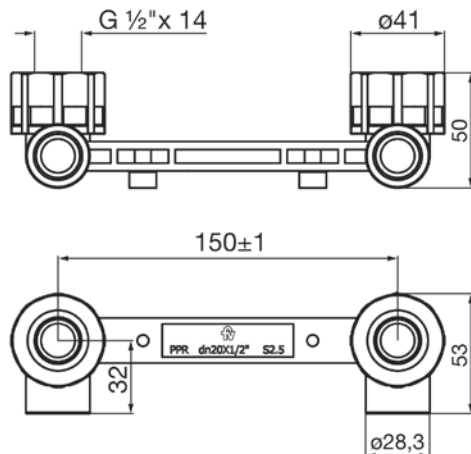

Codo doble para termofusión
TF.310.20

TF.310.20

Codo doble para caños de termofusión de Ø20 mm. Terminales con rosca G 1/2" x 14. Separación entre centros de 150 mm.

- *Rápida instalación.*
- *Para usar en construcciones tradicionales o en seco.*
- *Permite una perfecta nivelación.*