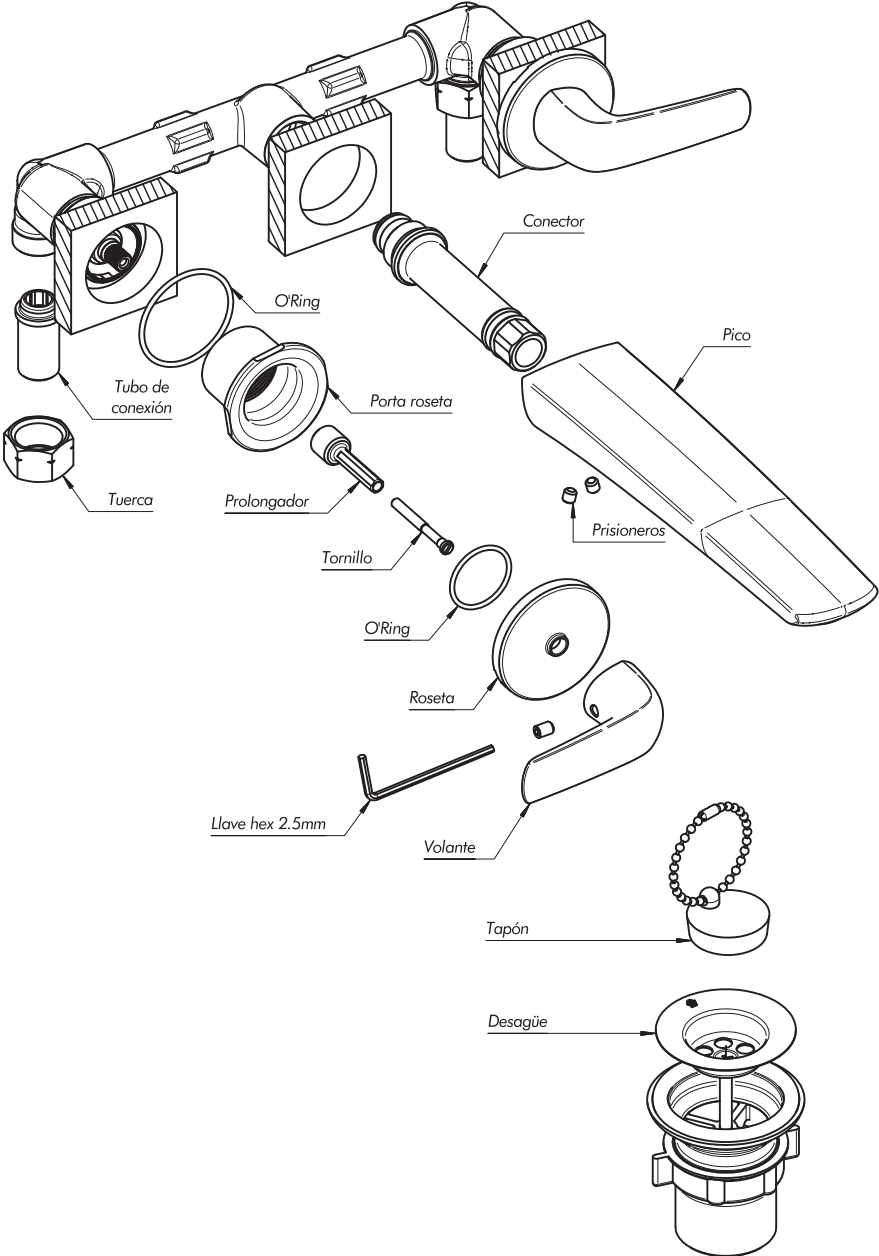

Juego 0203/L2