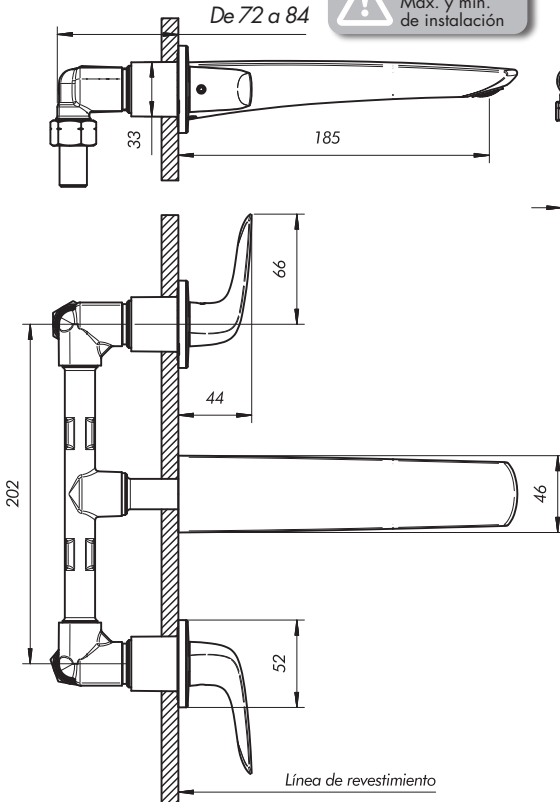

#### 0203/L2

Juego para lavatorio,  
 desagüe con tapita embutido.

**¡Atención!**  
 Máx. y mín.  
 de instalación

#### Esqueleto del juego 0203

Todas las medidas están en mm.

Cuando ubique la grifería en la pared preste especial atención a las medidas máximas y mínimas y a la medida de conexión de entradas y salidas.