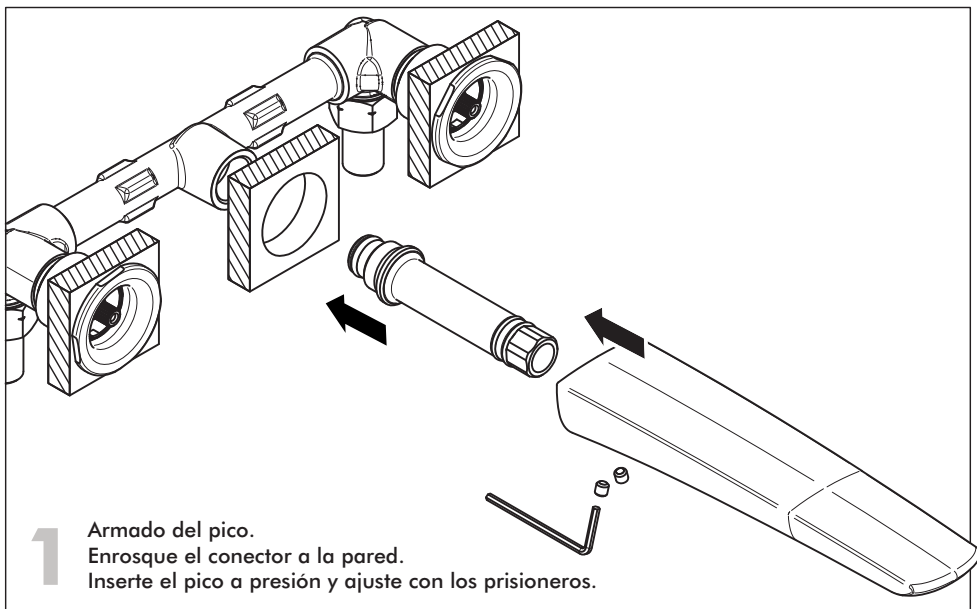

Videos de instalación paso a paso
www.fvsa.com/instaladores/videos-de-instalacion/