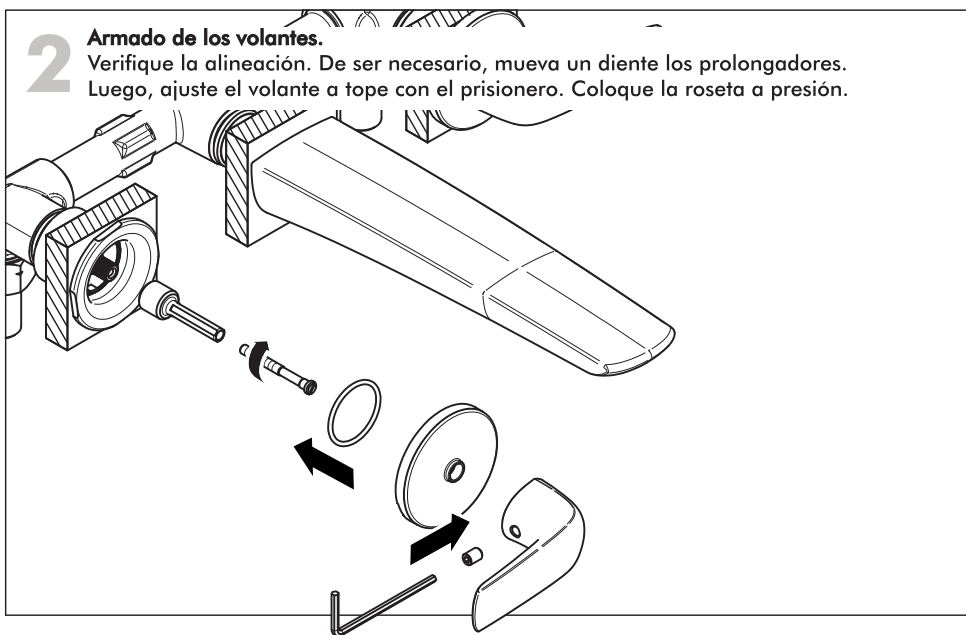

Videos de instalación paso a paso
www.fvsa.com/instaladores/videos-de-instalacion/