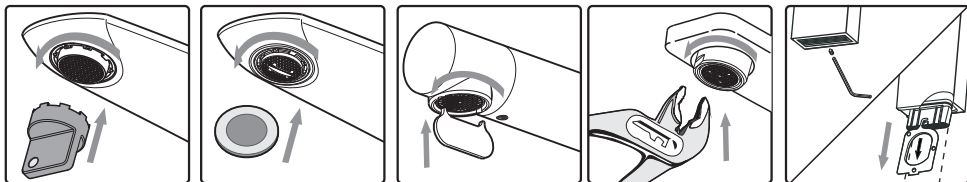

En caso de poseer aireador, utilice la herramienta correspondiente para retirarlo y lavelo bajo un chorro de agua. Si esta tapado colóquelo en un vaso de vinagre durante la noche. Al día siguiente vuelva a armarlo.

¡Atención! No intente destapar el aireador utilizando objetos punzantes que puedan dañarlo.

Certificado de Garantía

La garantía de FV ampara todos sus productos contra defectos de fabricación

Limpieza y mantenimiento

Los productos de FV han sido fabricados según técnicas de avanzada y con materiales de primera calidad, que le aseguran una prolongada duración en perfectas condiciones.

A efectos de preservar esta calidad le sugerimos tener en cuenta estos consejos:

NO USE limpiadores abrasivos, polvo de limpieza, esponjas metálicas o de fibra.

USE en lo posible jabón neutro o detergente de uso domestico. Seque con paño suave.

Condiciones de validez

Si a criterio debidamente fundado de personal técnico de FV se comprobara la intervención de mano de obra inexperta en la colocación, reparación y/o mantenimiento de los productos, esta garantía perderá automáticamente su validez.

Asimismo será requisito inexcusable para realizar cualquier reclamo de garantía la presentación de la factura de compra original.

1) El fabricante y/o importador de este producto es FV S.A., una sociedad constituida y regulada por las leyes de la Republica Argentina, con planta en Villa Rosa (Prov. Bs. As.) y sede social en Reconquista 336 11° piso - Capital Federal.
2) La identificación del producto y las especificaciones técnicas necesarias constan consignadas en catálogo, folletería y en oficina técnica.
3) Ver condiciones de uso, mantenimiento y validez de la garantía en el texto que precede.
4) La reparación de los productos fabricados por FV sólo podrá delegarse en personal capacitado en caso de duda comunicarse a los centros de atención al usuario.
5) Plazo de garantía: 5 años.

Centro de Atención al Usuario FV Responde para todo el País

En Argentina: 0810-555-5300 - fvresponde@fvsa.com

Desde el exterior: export@fvsa.com

Seguinos en redes sociales!

Escaneá el código para obtener más información sobre esta línea.

www.fvsa.com