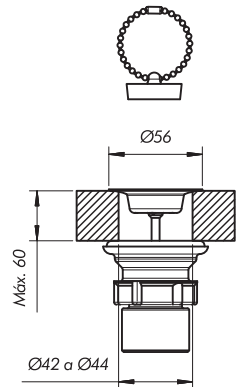

#### 0203/L2

Juego para lavatorio,  
 desagüe con tapita embutido.

**¡Atención!**  
 Máx. y mín.  
 de instalación

#### Esqueleto del juego 0203

Todas las medidas están en mm.

Cuando ubique la grifería en la pared preste especial atención a las medidas máximas y mínimas y a la medida de conexión de entradas y salidas.