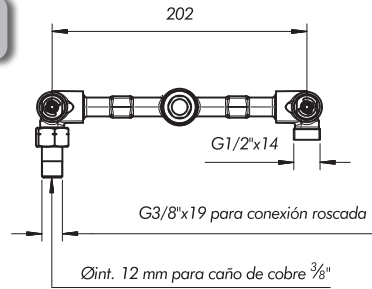

#### 0203/L2

Juego para lavatorio,  
 desagüe con tapita embutido.

**¡Atención!**  
 Máx. y mín.  
 de instalación

#### Esqueleto del juego 0203

Todas las medidas están en mm.

Cuando ubique la grifería en la pared preste especial atención a las medidas máximas y mínimas y a la medida de conexión de entradas y salidas.