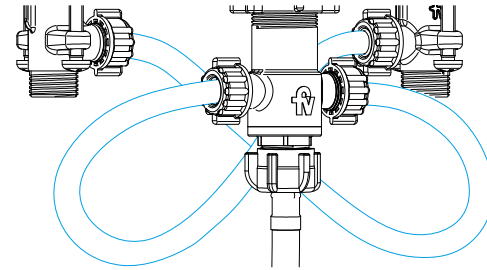

COLECCIÓN FUNCIONAL

M3 PÉTALO

Esta línea es ideal para los estilos:
INDUSTRIAL
MODERNO
MINIMALISTA

FÁCIL INSTALACIÓN

Sin necesidad de utilizar herramientas.

CIERRE CERÁMICO

Cabeza de cierre cerámico de nueva generación

| Lavatorio

Las llaves laterales del lavatorio se ajustan manualmente: roscando desde arriba directamente las rosetas y desde abajo las tuercas inferiores.

| Bidé

Conexiones de las llaves laterales del bidé con mangueras.

Escaneá el QR y mirá el video de instalación.

0103/M3

Juego para bañera y ducha de dos llaves y transferencia, con ducha.

0207/M3

Juego para lavatorio, con desagüe incluido.

0295/M3

Juego para bidé, de dos llaves y transferencia. Desagüe incluido.