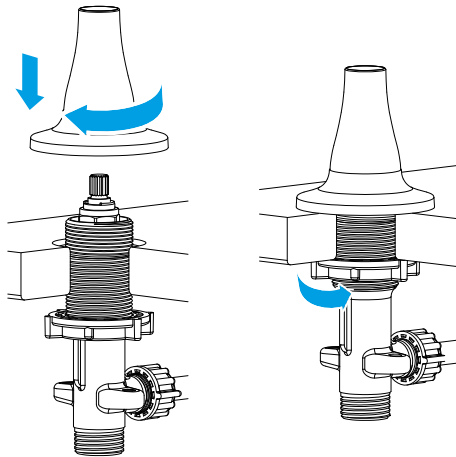

COLECCIÓN FUNCIONAL

M3 PÉTALO

Esta línea es ideal para los estilos:
INDUSTRIAL
MODERNO
MINIMALISTA

FÁCIL INSTALACIÓN

Sin necesidad de utilizar herramientas.

CIERRE CERÁMICO

Cabeza de cierre cerámico de nueva generación

| Lavatorio

Las llaves laterales del lavatorio se ajustan manualmente: roscando desde arriba directamente las rosetas y desde abajo las tuercas inferiores.

| Bidé

Conexiones de las llaves laterales del bidé con mangueras.

Escaneá el QR y mirá el video de instalación.

0103/M3

Juego para bañera y ducha de dos llaves y transferencia, con ducha.

0207/M3

Juego para lavatorio, con desagüe incluido.

0295/M3

Juego para bidé, de dos llaves y transferencia. Desagüe incluido.