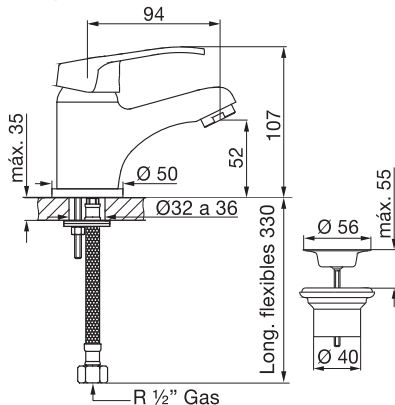

Línea B1 Arizona

Juego monocomando para lavatorio.
Desagüe incluido.
0181/B1

Limpieza / Mantenimiento

Use solamente productos jabonosos suaves.

NUNCA use productos abrasivos, esponjas metálicas, ni paños fibrosos.

Las incrustaciones de sarro pueden eliminarse, con un poco de vinagre de alcohol y un buen cepillado.

Los juegos de grifería son fabricados a partir de diferentes materias primas y con distintos espesores. En caso de superficies pintadas también se requieren diferentes procesos de coloreado.

Por lo tanto no se puede asegurar una uniformidad absoluta de colores.

Todas las medidas están en mm.

FV S.A. Bernardo de Irigoyen 1053 - B1604AFC Florida, Pcia. de Buenos Aires, Argentina. Tel.: (011) 4730-5300, Fax: (011) 4730-5363

Centro de Atención al Usuario FV responde para todo el país: Tel.: 0810-555-5300 - E-mail: fvresponde@fvsa.com

Sucursales:

Bahía Blanca: (0291) 456-1999

Mendoza : (0261) 438-0528

Córdoba: (0351) 471-8863

Rosario: (0341) 456-2339

Tucumán: (0381) 424-2274

Web: www.fvsa.com

FOLL181/B1 ED2